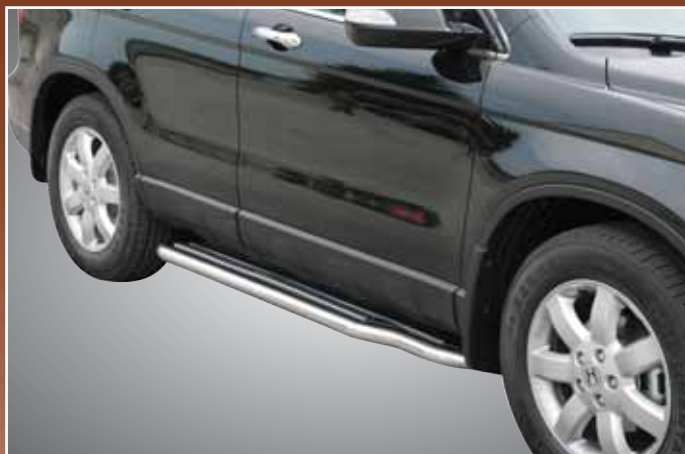

MARINA 4x4 ACCESSOIRES

HONDA CRV 2007

SUPER BAR INOX Ø 76

Réf. : SPB196IX

TUBE AVANT INOX

Réf. : PA196IX

SMALL BAR INOX Ø 63

Réf. : SB196IX

HONDA CRV 2007

MARCHE PIEDS INOX Ø 50
Réf. : P196IX

**TUBES MARCHE PIEDS
INOX OVALE**
Réf. : GPO196IX

TUBE MARCHE PIEDS INOX Ø 76
Réf. : GP196IX

ATTELAGE CLASSIC
Réf. : ATL487100

**PARE CHOC ARRIERE
INOX Ø 76**
Réf. : PP1196IX