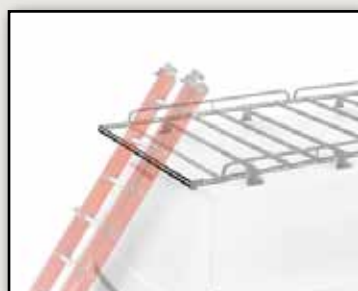

## OPTIONS :

**WALKWAY :**  
Permet de circuler sur la galerie  
en toute sécurité.

**ROULEAU :**  
Facilite le chargement sur la galerie.  
Disponible pour tous les modèles.

MEDIUM BAR INOX Ø 60 TRAFIC  
2007/2013 homologué CE