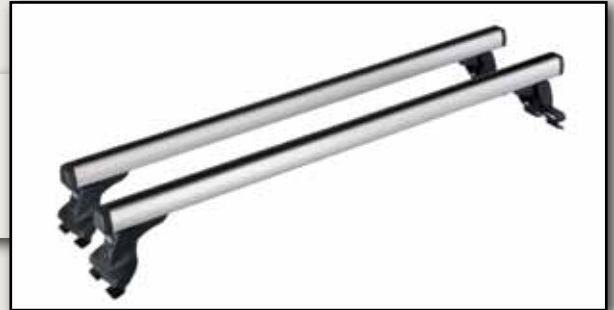

ACIER 2mm

REF : PCS0687-3

BARRES TRANSVERSALES TRAFIC  
2001/2014 ACIER (3 pièces)  
REF : 923-303-3

BARRES TRANSVERSALES TRAFIC  
2001/2014 ALU (paire)  
REF : 924-600-3

BARRES LONGITUDINALES TRAFIC  
2001+ INOX Ø 42 (paire)  
REF : ME828218-2