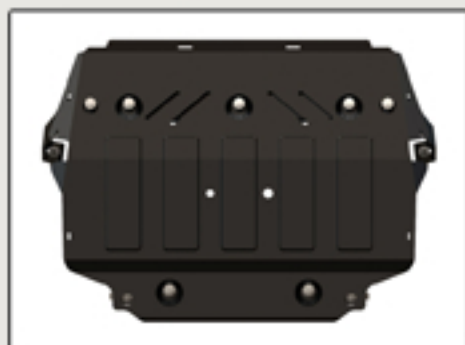

PROTEGE CARTER VW CADDY (2K - 1,2Tsi)
2010+ ACIER 2MM
REF : PCS1988

PROTEGE CARTER VW CADDY MAXI 2010+
(1.6 Blue Motion) ACIER 2MM
REF : PCS2020