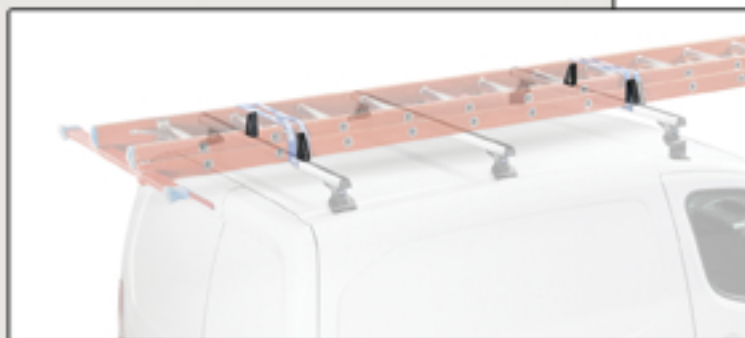

## OPTIONS

Serrures anti vol

CALES : permet de bloquer  
 votre chargement.

ECHELLE Volkswagen T5 2003+ 120CM L1H1/L2H1  
 (pour modèles sans vitre arrière uniquement)  
 REF : 941-060-1