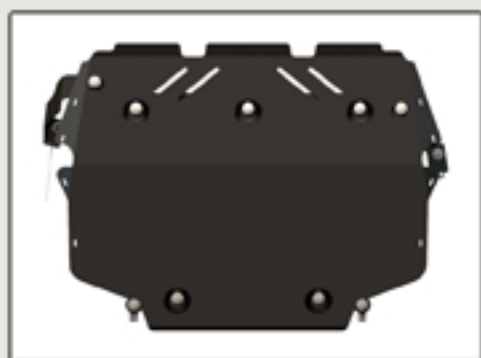

**T5 :**

PROTECTION VEHICULE	p.09
ATTELAGES	p.10
BARRES DE TOIT	p.11
GALERIES	p.12

MEDIUM BAR INOX Ø 60  
VW CADDY 2004+  
homologué CE  
REF : ME840625

TUBE BAS DE CAISSE INOX Ø 60  
VW CADDY 2004+ (PAIRE)  
REF : ME840430