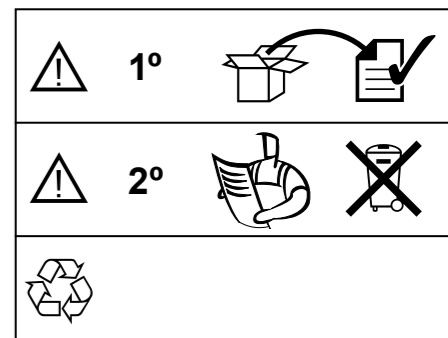

- Portaequipajes
- Roof racks
- Galleries
- Dachgepäckträger
- Porta bagagens
- Bagażnik dachowy
- Strešni nosiče
- Csomagtartó
- Krovni nosač
- Portbagaj
- Μπάρες Οροφής
- Таşıуıcı sistem
- Багажники на крышу
- Portabagagli
- Imperiaal
- Strešne košare

- (E) **Contenido embalaje:** ¡Verificar!
- (GB) **Package content:** Check!
- (F) **Contenu d'emballage:** Vérifier!
- (D) **Packungsinhalt:** Überprüfen!
- (PT) **Contéudo embalagem:** Verificar!
- (PL) **Zawartość opakowania:** sprawdzić!
- (CZ) **Obsah balení:** Zkontrolujte!
- (HU) **Csomag tartalma:** Ellenőrizd!
- (RO) **Pachetul contine:** Verificati!
- (HR) **Sadržaj paketa:** Provjeri!
- (GR) **Ελέγξτε το περιεχόμενο:** του πακέτου!
- (TR) **Paket içeriğini:** Control ediniz!
- (RU) **Содержание упаковки:** Проверьте!
- (IT) **Contenuto della confezione:** Controllare!
- (NL) **Pakket inhoud:** Controleer!
- (SLO) **Vsebina paketa:** Preverite!

x 1 	x 1 	x 1 	x 1
x 2 	x 4 	x 7 	x 3
x 6