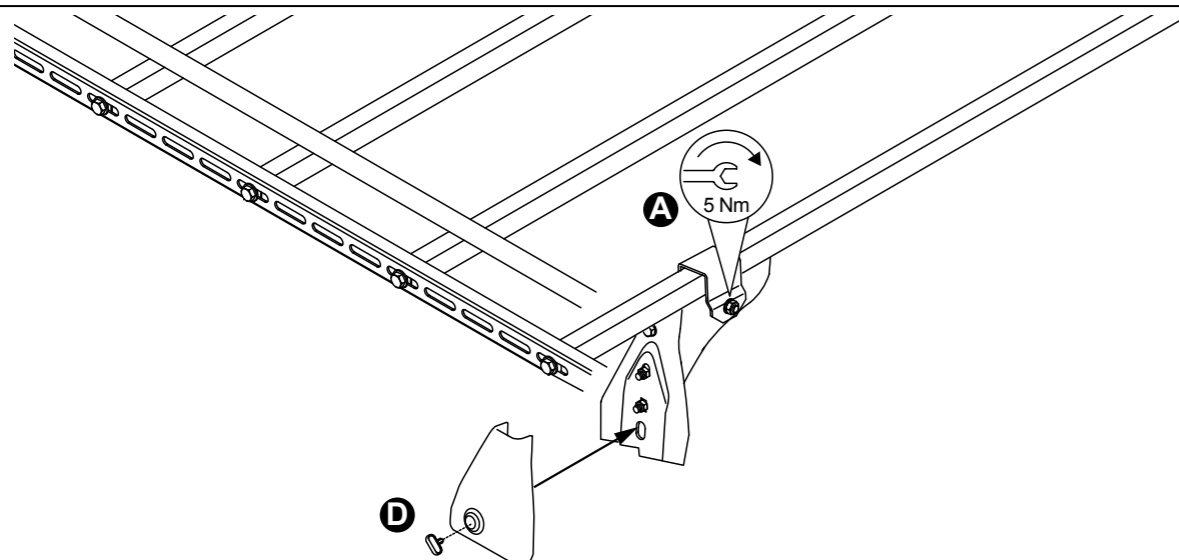

- (E) **Instrucción de montaje**
  ¡Leer primero!
2. (GB) **Assembly instructions**
   Read first!
- (F) **Instruction de montage**
  Lire en premier!
- (D) **Montageanleitung**
  Zuerst lesen!
5. (PT) **Instruções de montagem**
   Ler primeiro!
6. (PL) **Instrukcja montażu**
   Najpierw przeczytaj!
7. (CZ) **Montážní návod**
   Čtěte pozorně!
8. (HU) **Szerelési Utasítás**
   Először olvassd el!
9. (RO) **Instrucțiuni de montaj**
   Întai citiți!
10. (HR) **Detaljne upute**
    Prvo pročitati!
11. (GR) **Διαβάστε προσεκτικά τις**
    Οδηγίες Συναρμολόγησης!
12. (TR) **Öncelikle montaj:**
    Talimatlarını okuyunuz!
13. (RU) **Инструкции по монтажу**
    Сначала прочитайте!
14. (IT) **Istruzioni di montaggio**
    Leggere per primo!
15. (NL) **Montagehandleiding**
    Eerst lezen!
16. (SLO) **Navodila za sestavljanje**
    Preberite!

Portaequipajes
Roof racks
Galeries
Dachgepäckträger
Porta bagagens
Bagażnik dachowy
Strešni nosiče
Csomagtartó
Krovni nosač
Portbagaj
Μπάρες Οροφής
Таşıyıcı sistem
Багажники на крышу
Portabagagli
Imperiaal
Strešne košare

4