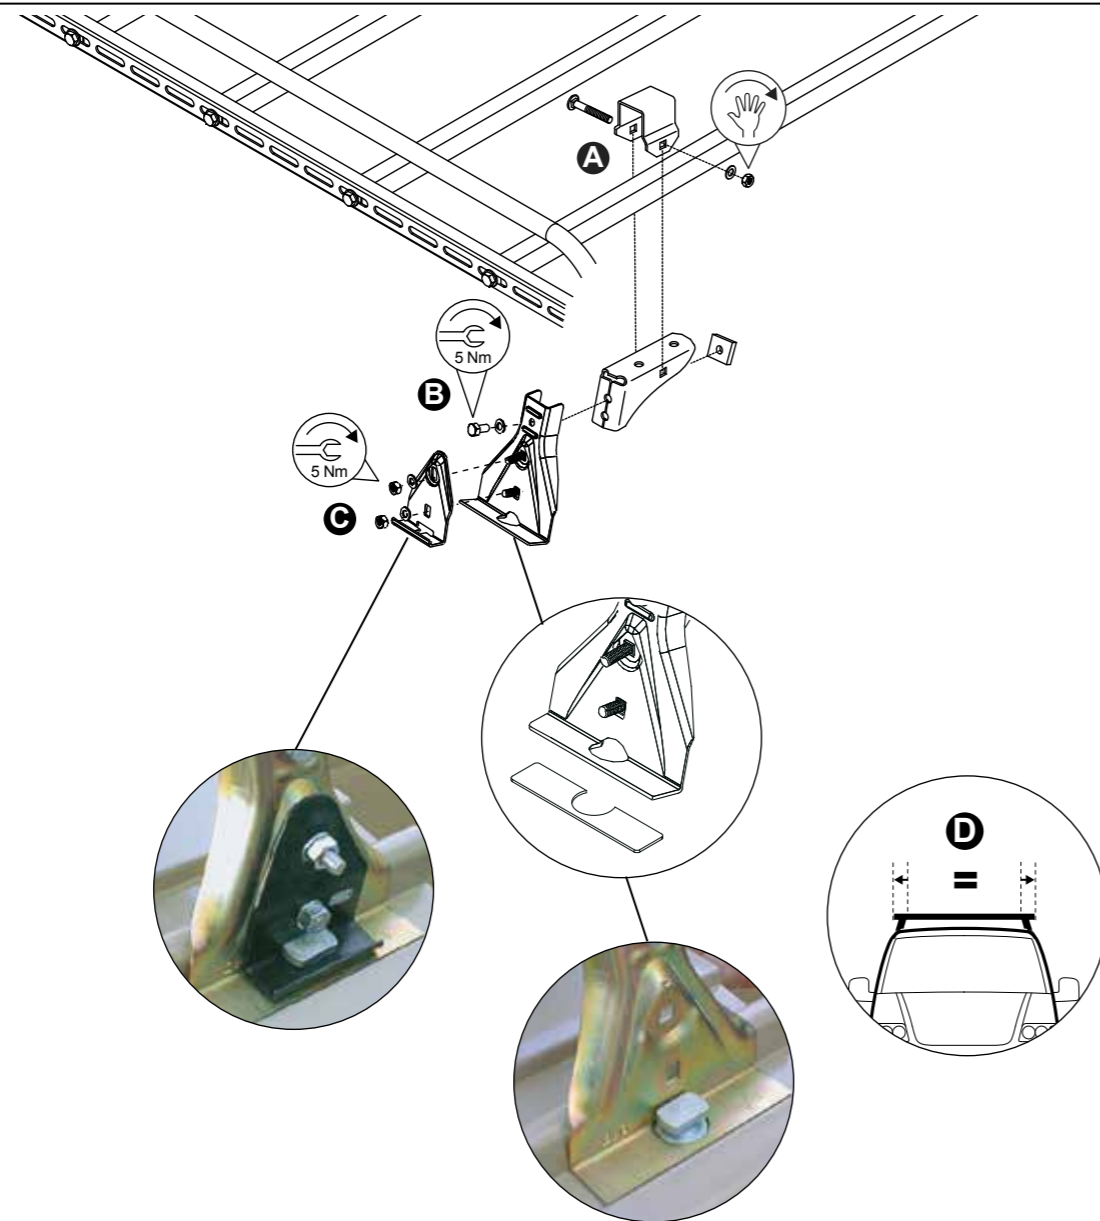

3

CRUZ

Cruzber S.A., ES-A14018311
P.I. Las Salinas II, E-14960 Rute
www.cruzber.com

Código
Code
Code
Kode

907-700

Lv 7 2013 - r 9

Modelo
Model
Modèle
Modell

Serie N+

N35 - 160

Lote
Lot
Lot
Lot

03 -13

Peso
Weight
Poids
Gewicht

41,50 kg

kg **Max: 180 kg**

Código Homologación CEE
EEC Type Approval Number

e9*74/483*2007/15*3025

- (E) **Instrucción de montaje**
  ¡Leer primero!
2. (GB) **Assembly instructions**
   Read first!
- (F) **Instruction de montage**
  Lire en premier!
- (D) **Montageanleitung**
  Zuerst lesen!
5. (PT) **Instruções de montagem**
   Ler primeiro!
6. (PL) **Instrukcja montażu**
   Najpierw przeczytaj!
7. (CZ) **Montážní návod**
   Čtěte pozorně!
8. (HU) **Szerelési Utasítás**
   Először olvassd el!
9. (RO) **Instrucțiuni de montaj**
   Întai citiți!
10. (HR) **Detaljne upute**
    Prvo pročitati!
11. (GR) **Διαβάστε προσεκτικά τις**
    Οδηγίες Συναρμολόγησης!
12. (TR) **Öncelikle montaj:**
    Talimatlarını okuyunuz!
13. (RU) **Инструкции по монтажу**
    Сначала прочитайте!
14. (IT) **Istruzioni di montaggio**
    Leggere per primo!
15. (NL) **Montagehandleiding**
    Eerst lezen!
16. (SLO) **Navodila za sestavljanje**
    Preberite!

Portaequipajes
Roof racks
Galeries
Dachgepäckträger
Porta bagagens
Bagażnik dachowy
Strešni nosiče
Csomagtartó
Krovni nosač
Portbagaj
Μπάρες Οροφής
Таşıyıcı sistem
Багажники на крышу
Portabagagli
Imperiaal
Strešne košare

4