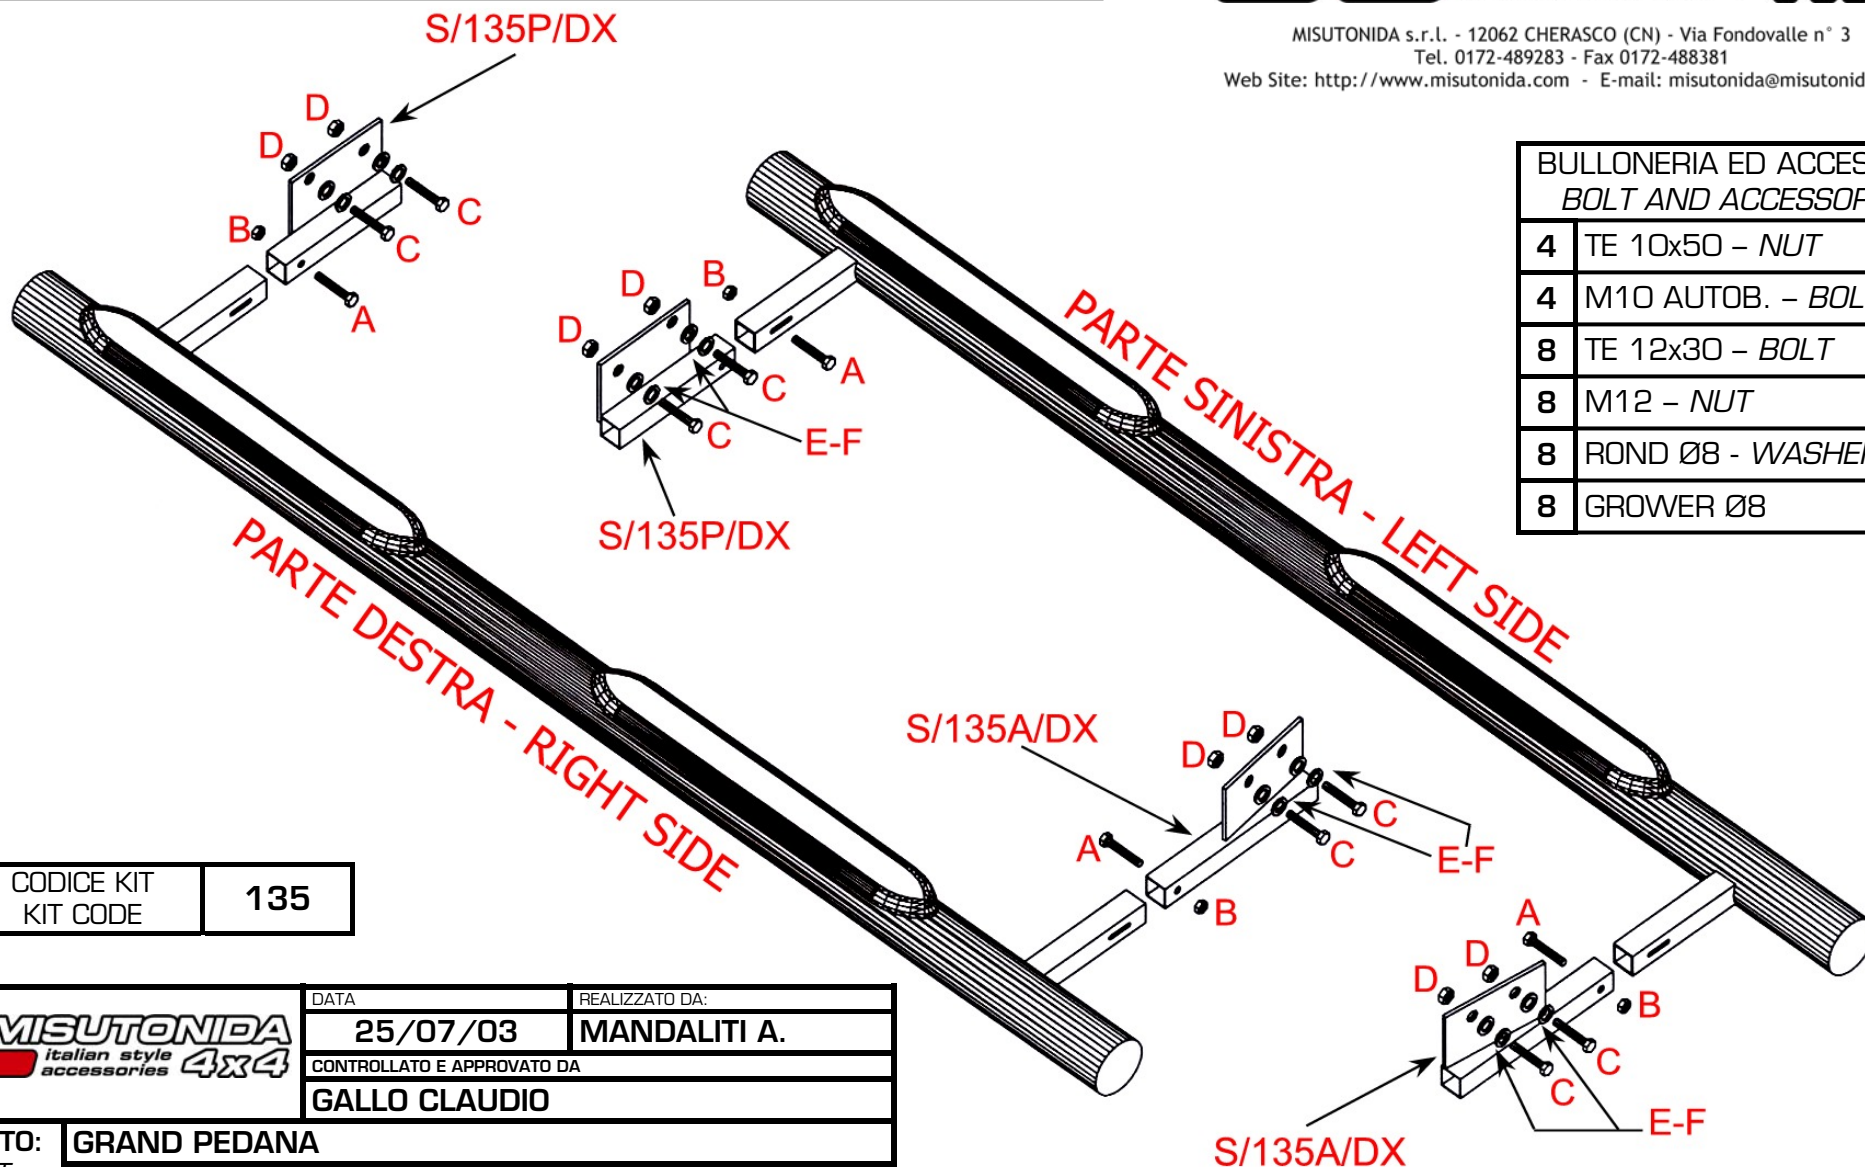

BULLONERIA ED ACCESSORI BOLT AND ACCESSORIES		
4	TE 10x50 - NUT	A
4	M10 AUTOB. - BOLT	B
8	TE 12x30 - BOLT	C
8	M12 - NUT	D
8	ROND Ø8 - WASHER	E
8	GROWER Ø8	F

CODICE KIT KIT CODE	135
------------------------	-----

	DATA	REALIZZATO DA:
	25/07/03	MANDALITI A.
CONTROLLATO E APPROVATO DA		
GALLO CLAUDIO		
OGGETTO: OBJECT:	GRAND PEDANA	
ARTICOLO: ITEM:	MERCEDES ML 270-400 CDI 03/05	
	GP/135/IX	Versione acciaio INOX AISI 304 Stainless Steel AISI 304 version

- S/135A/DX SUPPORTO ANTERIORE DESTRO (FRONT RIGHT BRACKET)
- S/135A/SX SUPPORTO ANTERIORE SINISTRO (FRONT LEFT BRACKET)
- S/135P/DX SUPPORTO POSTERIORE DESTRO (REAR RIGHT BRACKET)
- S/135P/SX SUPPORTO POSTERIORE SINISTRO (REAR LEFT BRACKET)