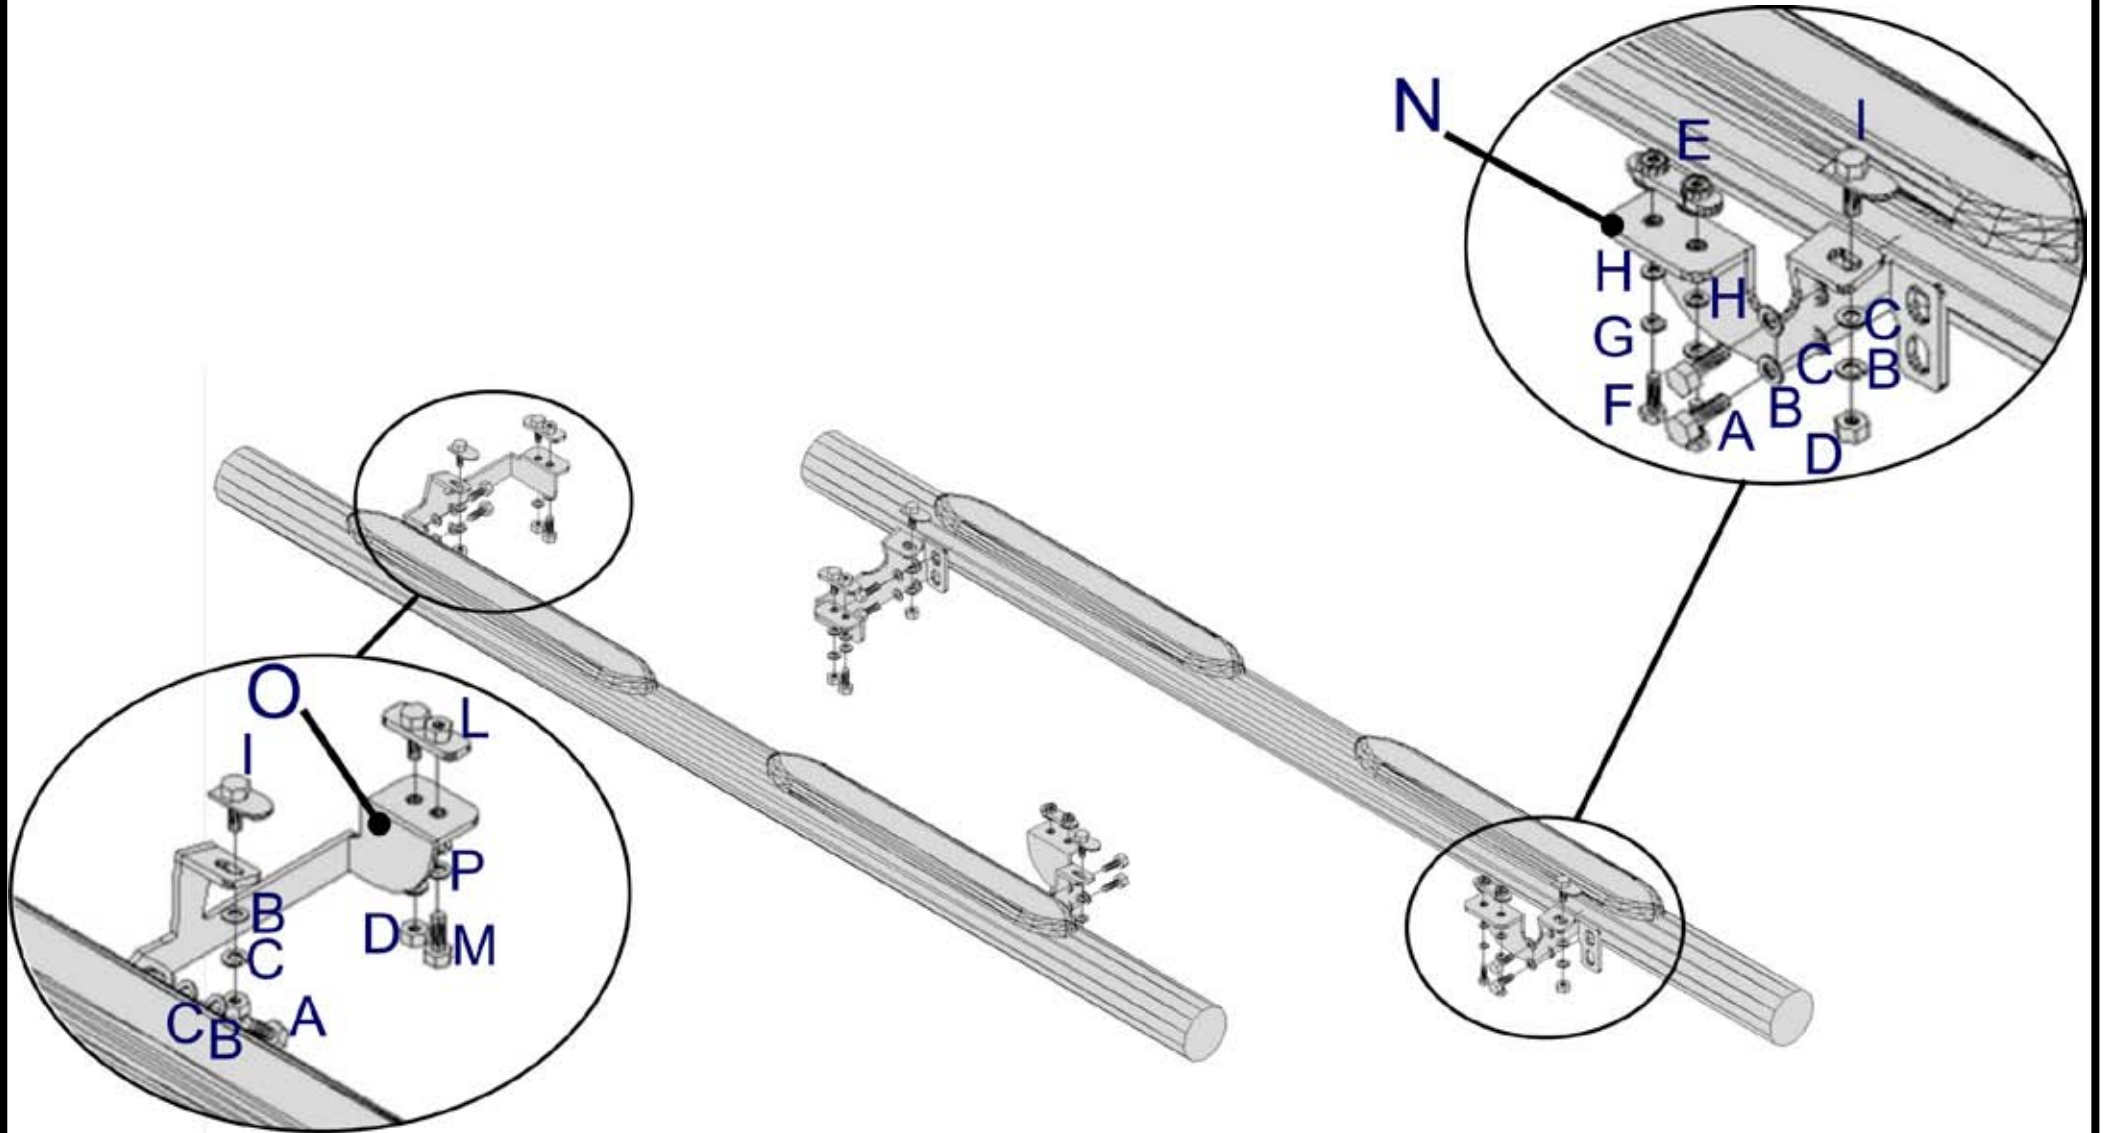

VOLKSWAGEN TIGUAN 2011

SPORT & STYLE TREND & FUN