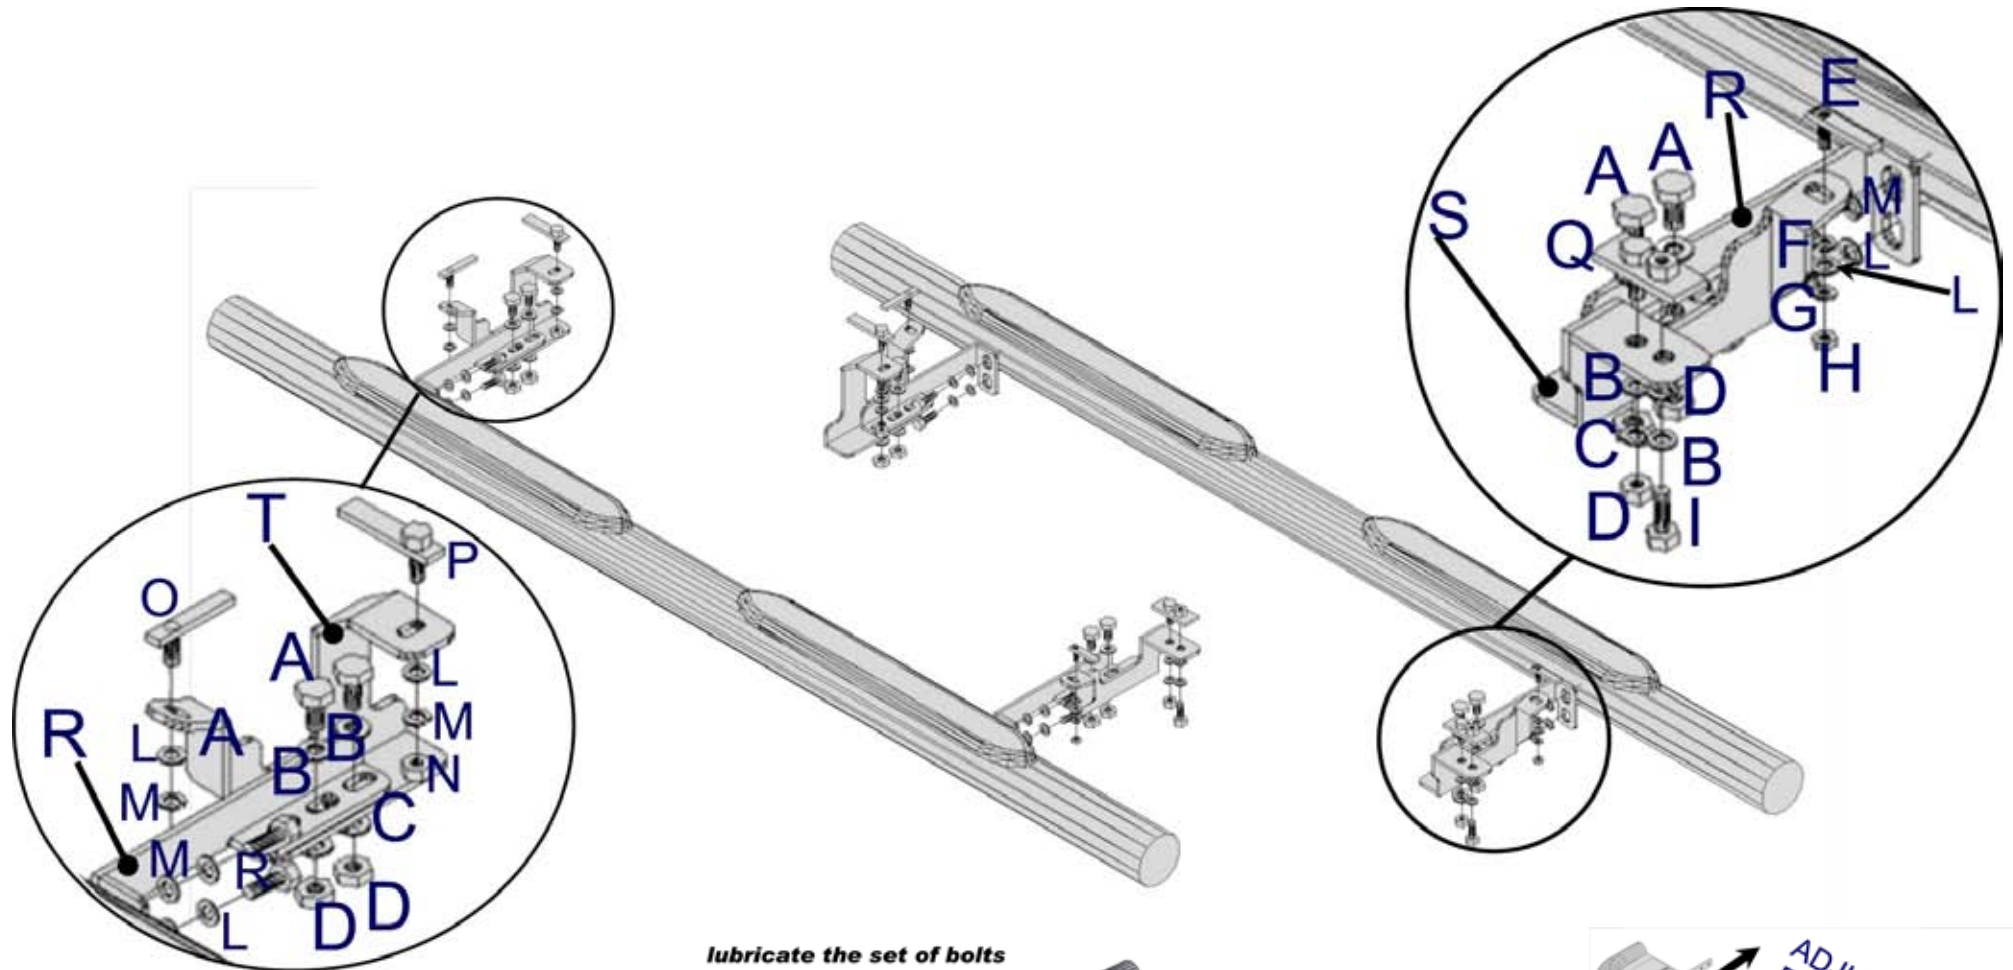

SUZUKI VITARA 2015

*lubricate the set of bolts
supplied before tightening
them*

*Si consiglia di lubrificare
la bulloneria in dotazione
prima del serraggio*

*Lubrifier la boulonnerie fournie
avant de la serrer*