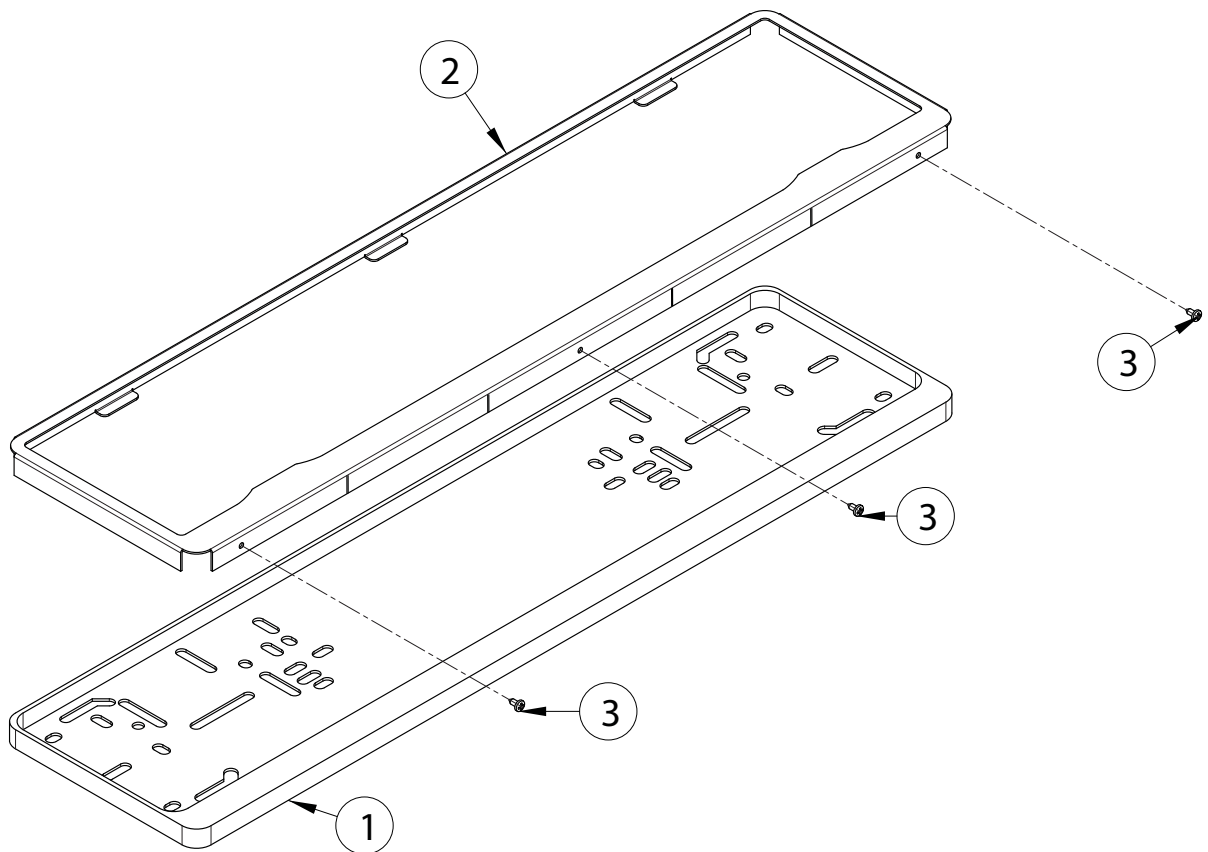

Universal

Art. 888450, 888451

Numbrimärgi alus | License plate holder | Рамка номерного знака | Kennzeichenverstärken

888450

- 1. Numbrimärgi alus | License plate holder | Рамка номерного знака | Kennzeichenverstärken 1
- 2. Raam / frame / рамка / Rahmen 1
- 3. Kruvi / screw / винт / Schraube 3

888451

Kaal / Weight / Масса / Gewicht: 0,5kg

Paigaldusaeg / Time of mounting / Время установки / Einbauzeit: 10min

Vajalikud tööriistad / Required Tools / Необходимые инструменты / Benötigte Werkzeuge

Universal