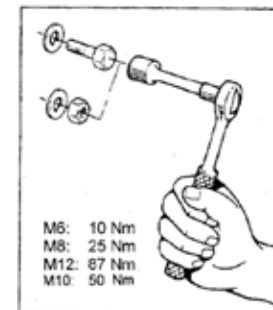

**ITA**

**PEDANA SOTTOPORTA  
IN ACCIAIO INOX**

**FR**

**MARCHEPIEDS  
EN ACCIER INOX**

# ISUZU D-MAX S. C.

Part List  
 Lista della bulloneria  
 Liste des pièces

<b>A</b>  <b>TE 8X30</b> x 4	<b>B</b>  <b>Ø 8</b> x 8	<b>C</b>  <b>Ø 8</b> x 8	<b>D</b>  <b>M 8</b> x 4	

 **MISUTONIDA**  
  *italian style* **4x4**  
*accessories*