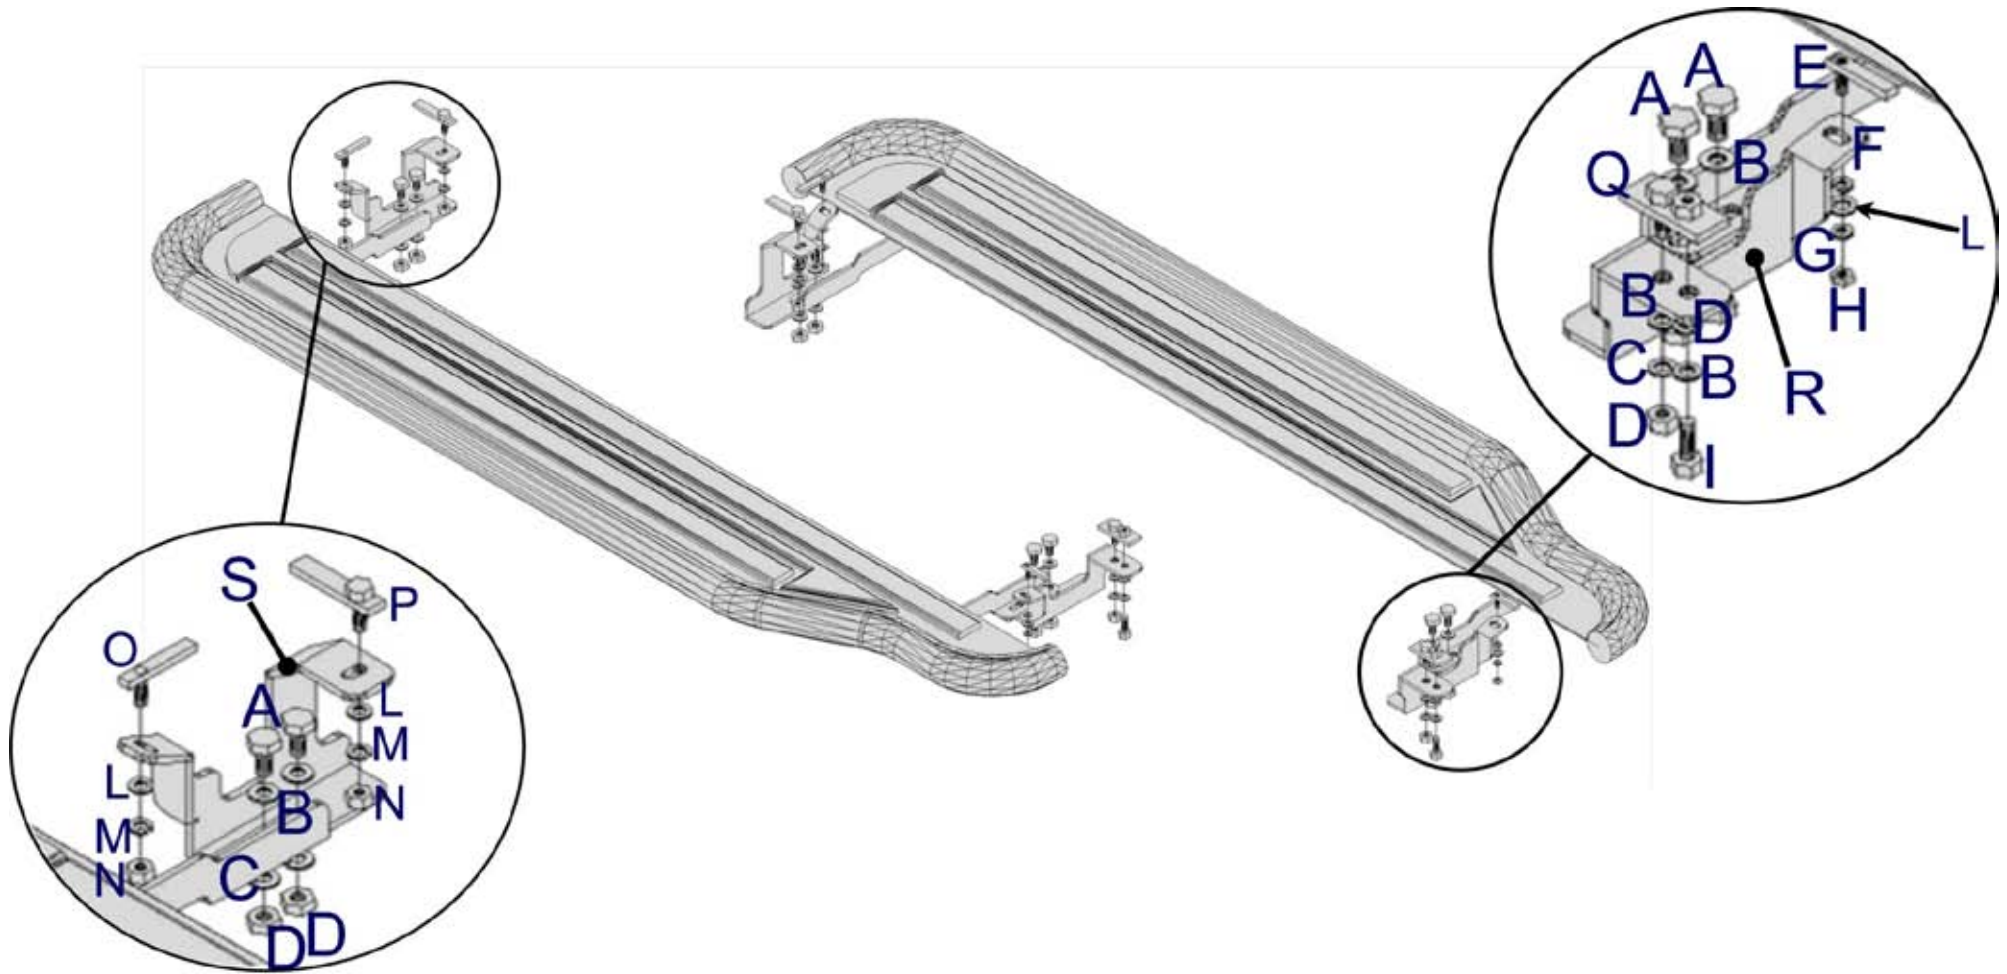

SUZUKI VITARA 2015

*lubricate the set of bolts
supplied before tightening
them*

*Si consiglia di lubrificare
la bulloneria in dotazione
prima del serraggio*

*Lubrifier la boulonnerie fournie
avant de la serrer*