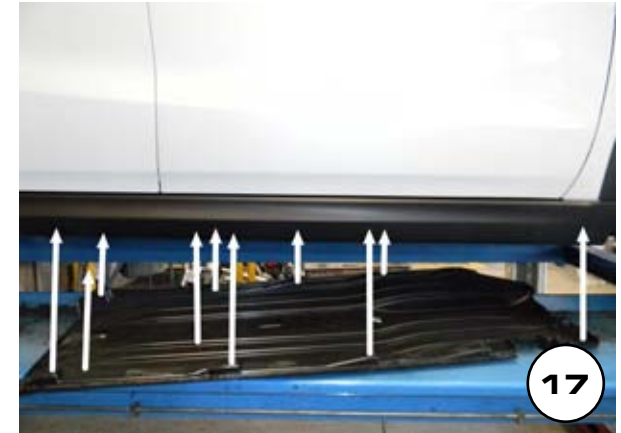

15

16

17

18

19

20

Date Data Date Datum	Item Code Cod.Articolo Réf. Article Artikelbezeichnung	Vehicle model Modello Veicolo Modèle de Voiture Fahrzeugmodell
09/06/15	P/386/IX	SUZUKI VITARA

Document checked and approved by
Documento controllato ed approvato da
Document contrôlé et approuvé par
Dokument überprüft und freigegeben durch

BOTTA PIETRO