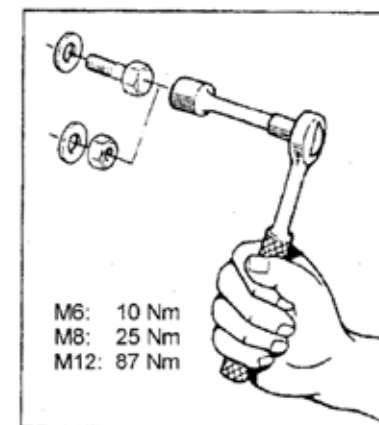

ITA

PROTEZIONE POSTERIORE
IN ACCIAIO INOX

FR

PROTECTION POSTERIEURE
EN ACCIER INOX

RENAULT TRAFIC

Part List	
Lista della bulloneria	
Liste des pièces	
A	TE 10X30
	x 2
B	Ø 10
	x 2
C	Ø 10
	x 2

GB**FITTING
INSTRUCTIONS**

1. Fix the n.2 brackets welded to the accessory in the holes shown in pictures 1 and 2, using A,B,C as shown in picture 3.
2. Tighten all the set of bolts.

**ITA****ISTRUZIONI DI
MONTAGGIO**

1. Fissare le n.2 staffe saldate all'accessorio nei fori indicati in foto 1 e 2, utilizzando A,B,C come indicato in foto 3.
2. Serrare tutta la bulloneria.