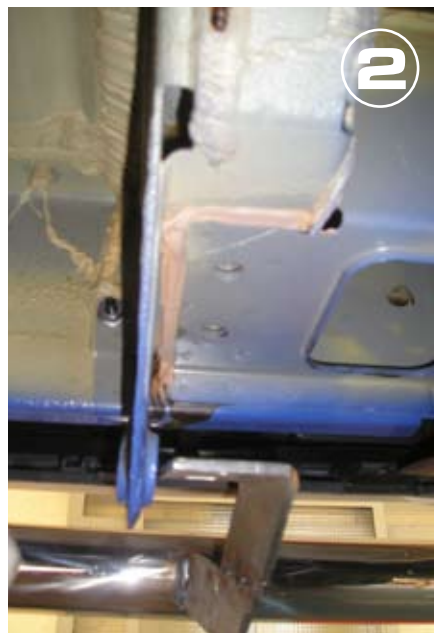

**ISTRUZIONI DI
MONTAGGIO**

1. Fissare le n.2 staffe saldate all'accessorio nei fori indicati in foto 1 e 2, utilizzando A,B,C come indicato in foto 3.
2. Serrare tutta la bulloneria.