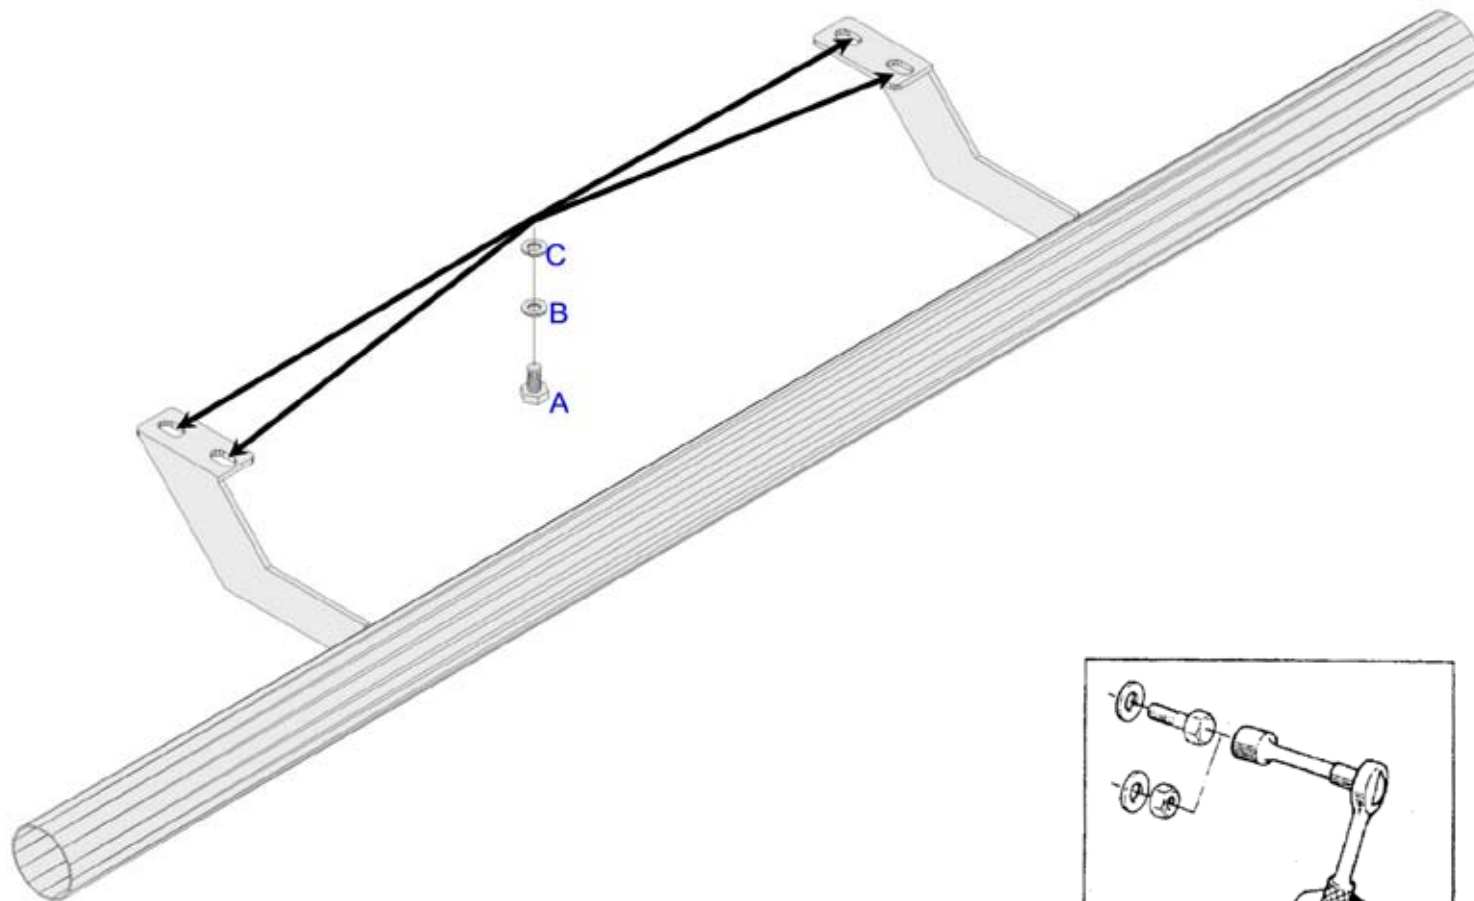

MISUTONIDA
italian style accessories **4x4**

RENAULT TRAFIC

Item Code

Codice Articolo

: **PP1/251/IX**

Référence Article

GB

STAINLESS STEEL
REAR PROTECTION

ITA

PROTEZIONE POSTERIORE
IN ACCIAIO INOX

FR

PROTECTION POSTERIEURE
EN ACCIER INOX

RENAULT TRAFIC

Part List	
Lista della bulloneria	
Liste des pièces	
A	TE 10X30
	x 2
B	Ø 10
	x 2
C	Ø 10
	x 2

GB**FITTING
INSTRUCTIONS**

1. Fix the n.2 brackets welded to the accessory in the holes shown in pictures 1 and 2, using A,B,C as shown in picture 3.
2. Tighten all the set of bolts.

**ITA****ISTRUZIONI DI
MONTAGGIO**

1. Fissare le n.2 staffe saldate all'accessorio nei fori indicati in foto 1 e 2, utilizzando A,B,C come indicato in foto 3.
2. Serrare tutta la bulloneria.

**FR****INSTRUCTIONS DE
MONTAGE**

1. Fixer les n.2 pattes de fixation soudées à l'accessoire dans les trous indiqués en photos 1 et 2, en utilisant A,B,C comme indiqué en photo 3.
2. Serrer toute la boulonnerie.