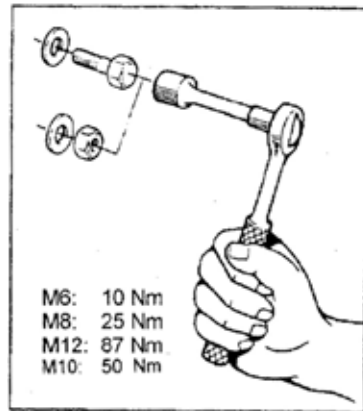

# SUZUKI SX4 S-CROSS

Part List  
**Lista della bulloneria**  
 Liste des pièces

**A** **TE 8x90**  
 x 2

**B** **Ø 8**  
 **BIG** x 2

**C** **Ø 8**  
 x 2

**D** **M8**  
 x 6

**E** **TE 6x25**  
 x 2

**F** **Ø 6**  
 **BIG** x 2

**G** **Ø 6**  
 x 2

**G** **PP1/357/B**  
 x 2

1

2

3

4

5

6