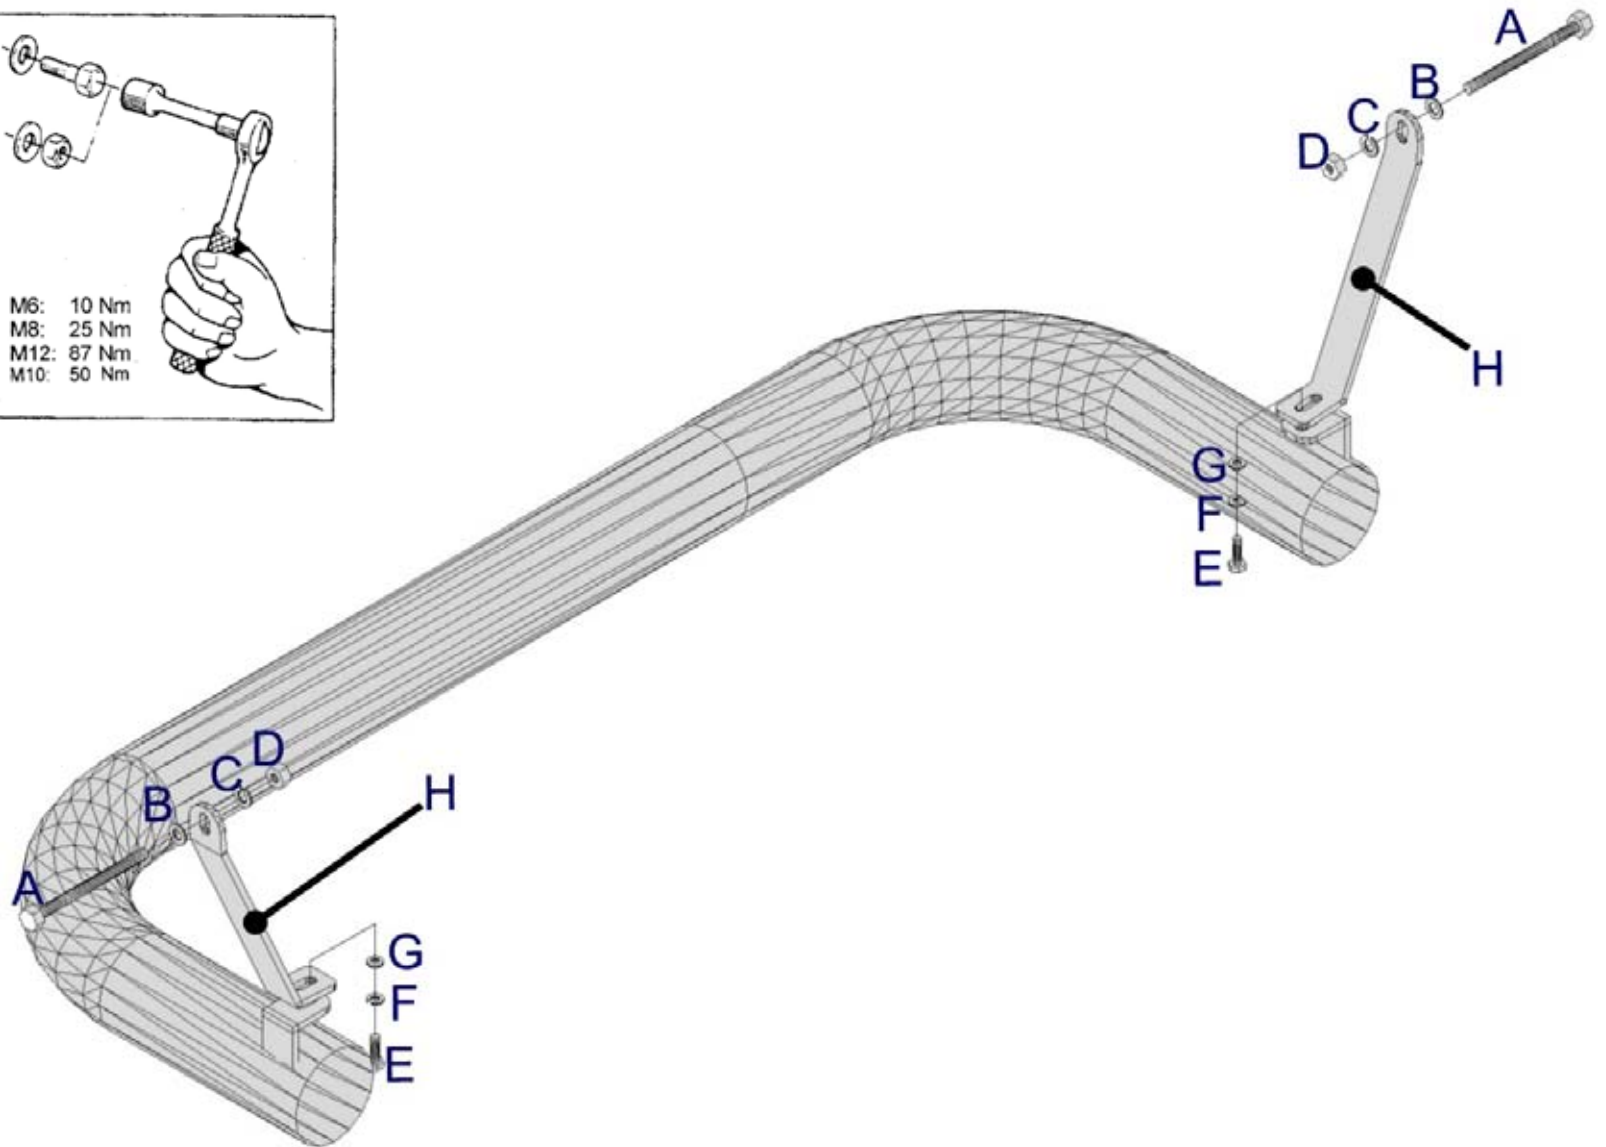

# SUZUKI SX4 S-CROSS

Part List  
**Lista della bulloneria**  
 Liste des pièces

**A** **TE 8x90**  
 x 2

**B** **Ø 8**  
 **BIG** x 2

**C** **Ø 8**  
 x 2

**D** **M8**  
 x 6

**E** **TE 6x25**  
 x 2

**F** **Ø 6**  
 **BIG** x 2

**G** **Ø 6**  
 x 2

**G** **PP1/357/B**  
 x 2

1

2

3

4

5

6