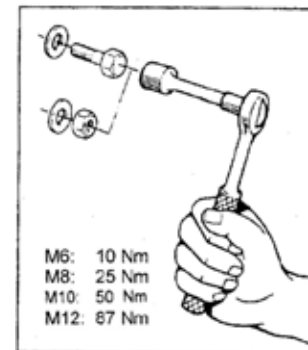

## MERCEDES BENZ VITO L1

Item Code

Codice Articolo : **TPS/344/VE**

Référence Article

**GB**

STAINLESS STEEL  
SIDE PROTECTIONS

**ITA**

TUBI PROTEZIONE  
SOTTOPORTA IN ACCIAIO INOX

# MERCEDES BENZ VITO L1

Part List  
 Lista della bulloneria  
 Liste des pièces

<b>A</b>  <b>TE 8X20</b> x 6	<b>B</b>  <b>Ø 8</b> Big Grandi Grand x 6	<b>C</b>  <b>Ø 8</b> x 6	<b>D</b>  <b>GPO/344/C</b> x 6	<b>E</b>  <b>Ø 10</b> Big Grandi Grand x 6
<b>F</b>  <b>Ø 10</b> x 6	<b>G</b>  <b>M 10</b> x 6	<b>H</b>  <b>TPS/344/A</b> x 2	<b>I</b>  <b>TPS/344/B</b> x 2	<b>L</b>  <b>TPS/344/C</b> x 2
 <b>Cappelletti</b> <b>M8</b> x 12				