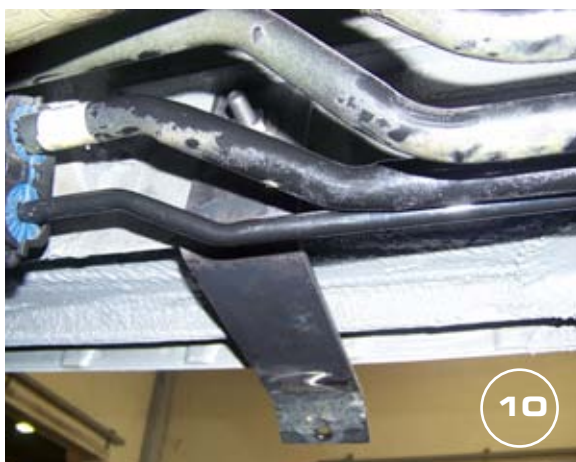

Date Data Date Datum	Item Code Cod.Articolo Réf. Article Artikelbezeichnung	Vehicle model Modello Veicolo Modèle de Voiture Fahrzeugmodell
08/03/13	TPS/344/VE	MERCEDES BENZ VITO L1

Document checked and approved by
Documento controllato ed approvato da
Document contrôlé et approuvé par
Dokument überprüft und freigegeben durch

BOTTA PIETRO