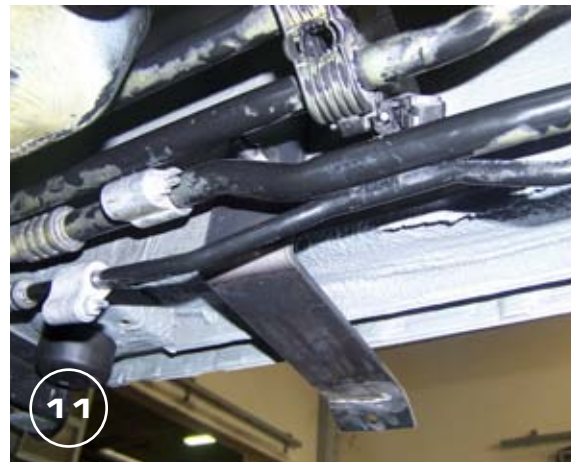

Date Data Date Datum	Item Code Cod.Articolo Réf. Article Artikelbezeichnung	Vehicle model Modello Veicolo Modèle de Voiture Fahrzeugmodell
08/03/13	TPS/344/VE	MERCEDES BENZ VITO L1

Document checked and approved by
Documento controllato ed approvato da
Document contrôlé et approuvé par
Dokument überprüft und freigegeben durch

BOTTA PIETRO