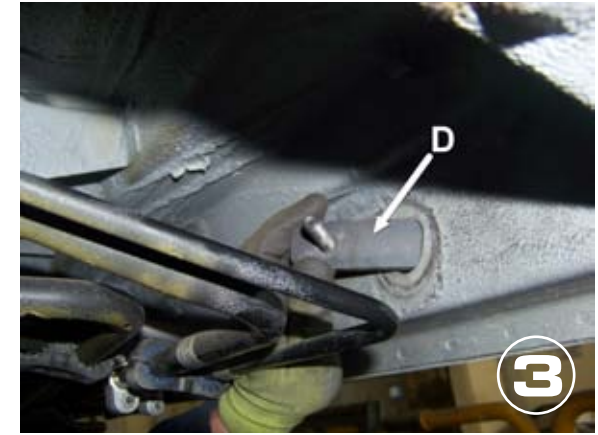

Date Data Date Datum	Item Code Cod.Articolo Réf. Article Artikelbezeichnung	Vehicle model Modello Veicolo Modèle de Voiture Fahrzeugmodell
08/03/13	TPS/344/VE	MERCEDES BENZ VITO L1

Document checked and approved by
Documento controllato ed approvato da
Document controlé et approuvé par
Dokument überprüft und freigegeben durch

BOTTA PIETRO

MISUTONIDA
italian style accessories **4x4**