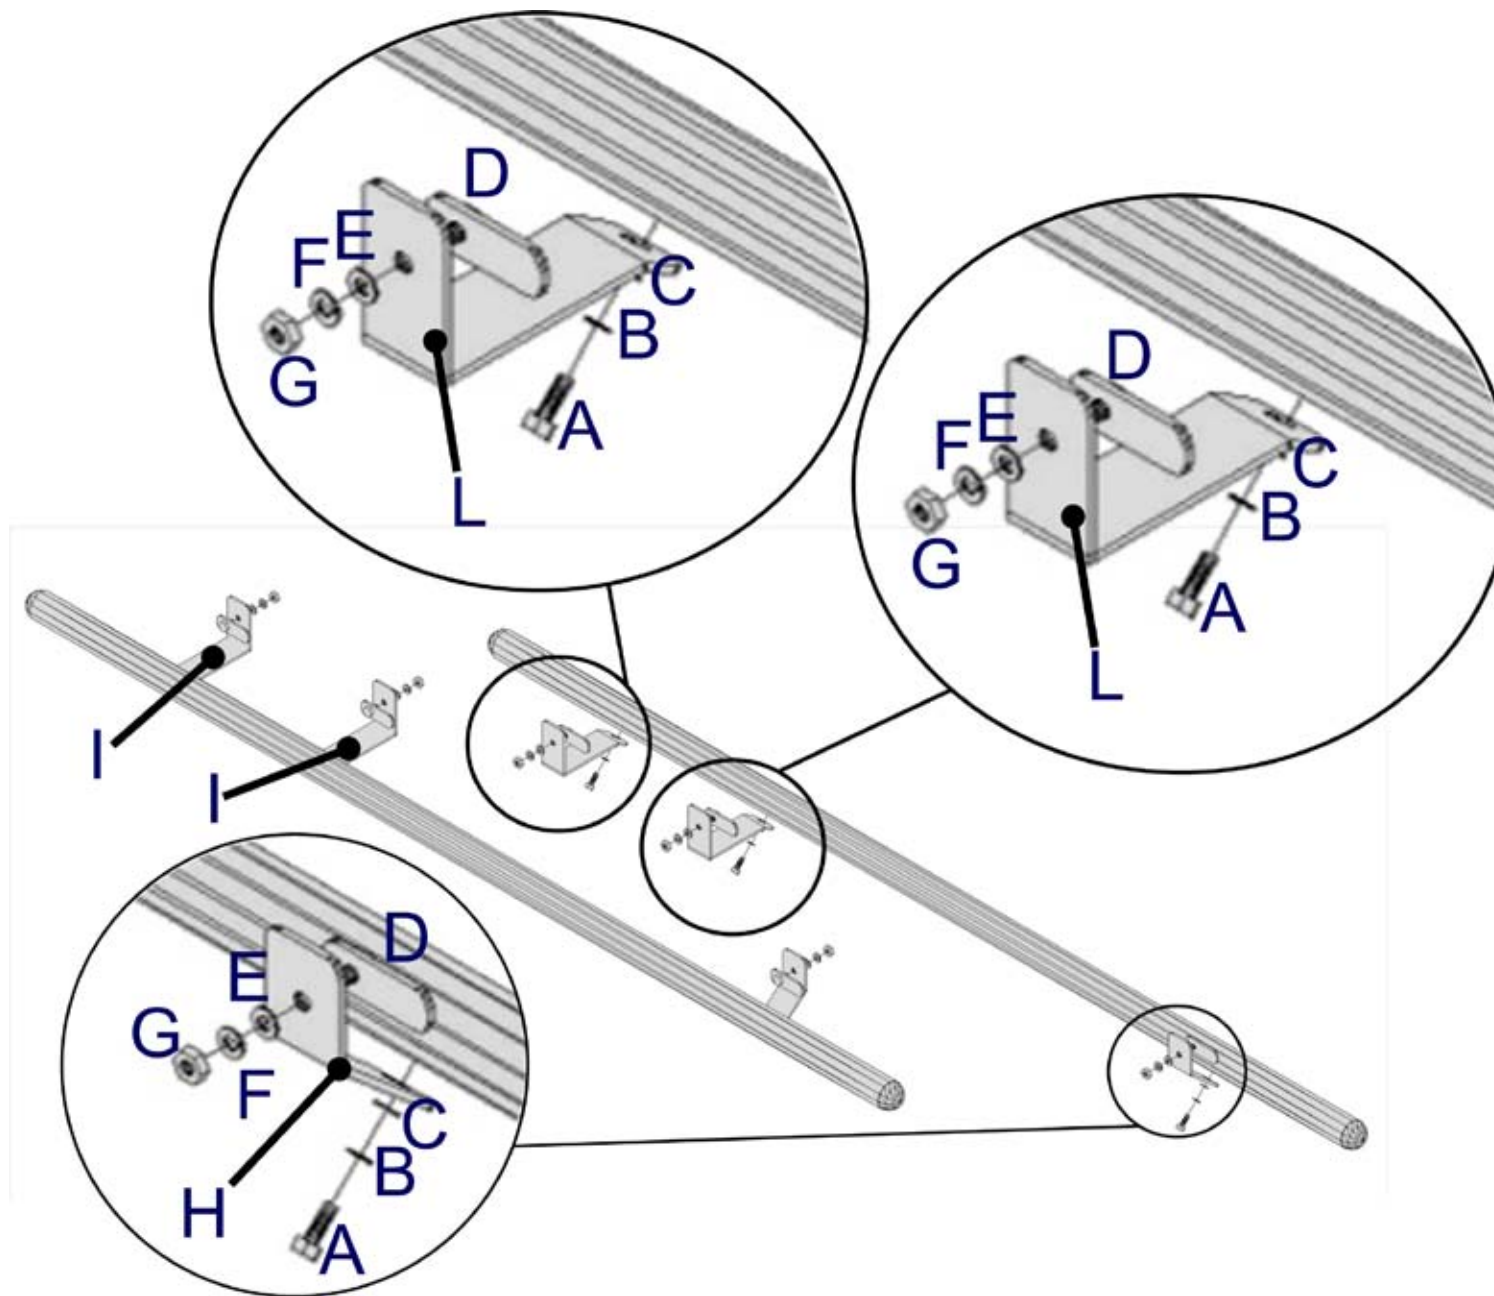

MERCEDES BENZ VITO L1