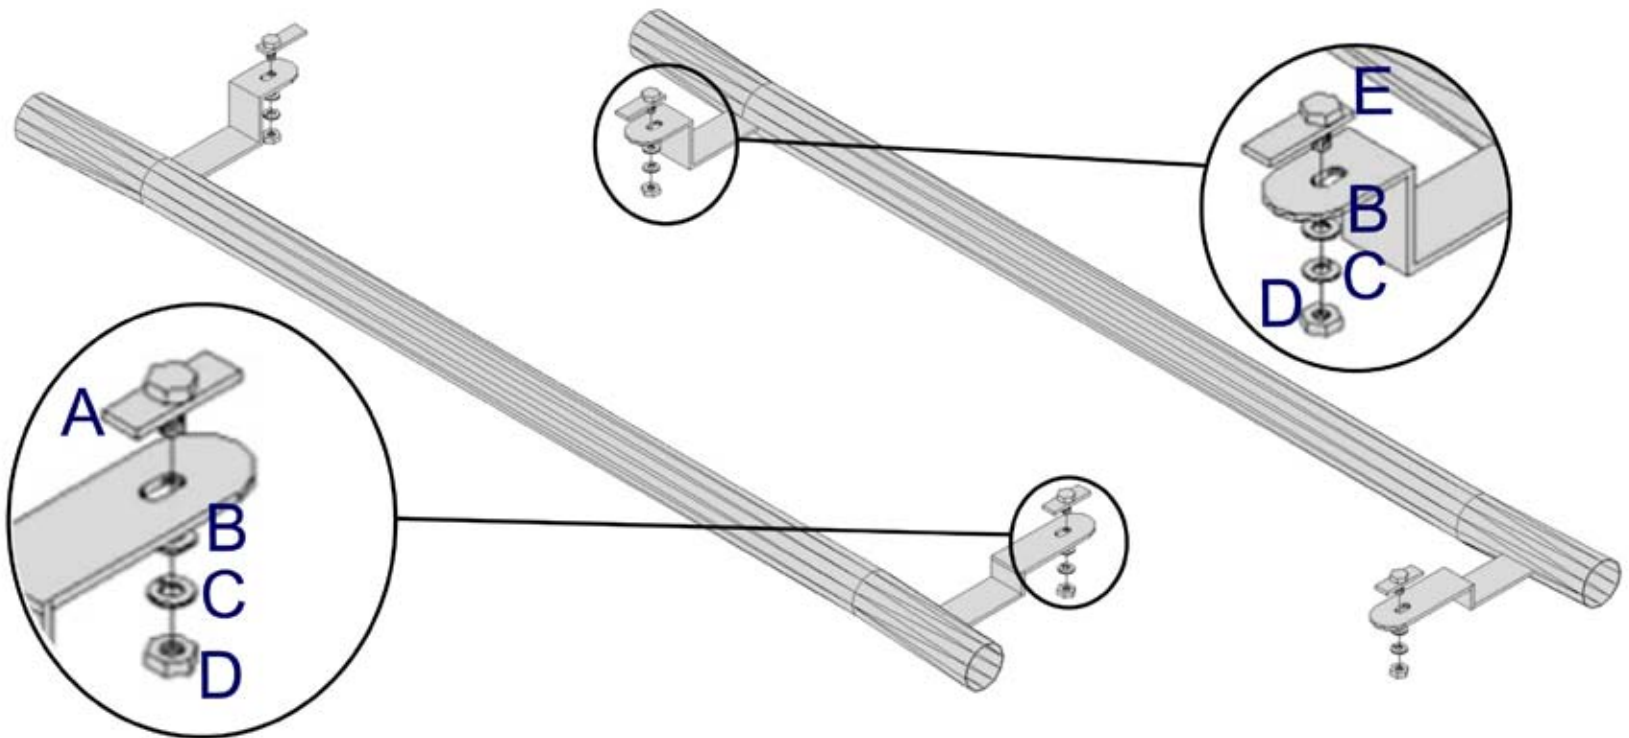

ITA

TUBI PROTEZIONE
SOTTOPORTA IN ACCIAIO INOX

FR

PROTECTIONS LATERALES
EN ACCIER INOX

SUZUKI SX4 S-CROSS

Part List
Lista della bulloneria
Liste des pièces

A  **P/280/D**
 x 2

B  **Ø 10**
 BIG
 GRANDI
 GRAND
 x 4

C  **Ø 10**
 x 4

D  **M 10**
 x 4

D  **P/264/F**
 x 2

1

2

3

4

5