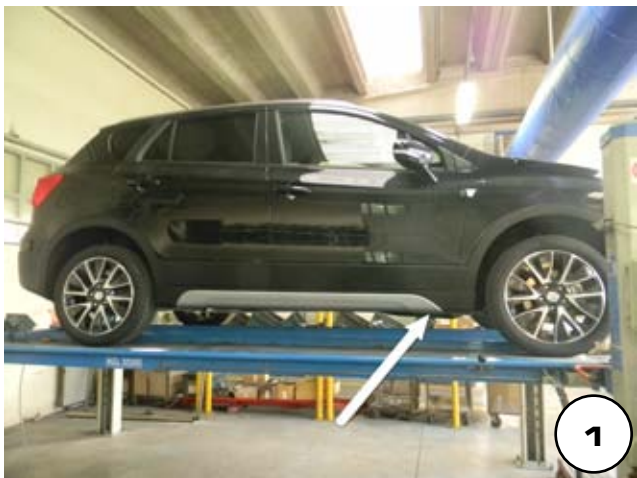

1

2

3

4

5

6

Date Data Date	Item Code Cod.Articolo Réf. Article	Vehicle model Modello Veicolo Modèle de Voiture
24/10/13	TPS/357/IX TPSO/357/IX	SUZUKI SX4 S-CROSS

MISUTONIDA
italian style accessories **4x4**

Document checked and approved by
Documento controllato ed approvato da
Document contrôlé et approuvé par

Botta
Pietro