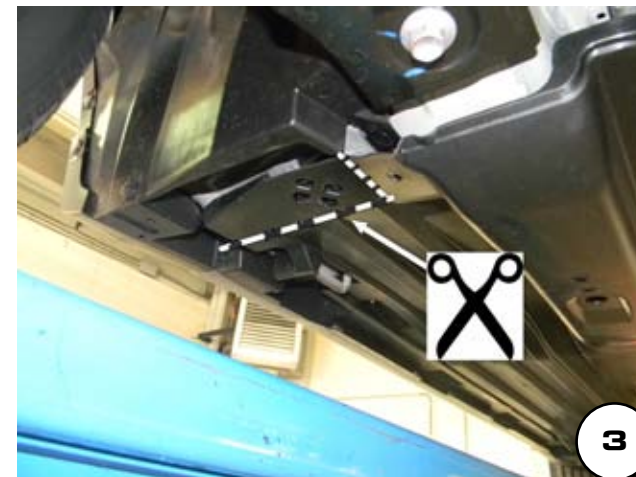

1

2

3

4

5

6

Date Data Date	Item Code Cod.Articolo Réf. Article	Vehicle model Modello Veicolo Modèle de Voiture
24/10/13	TPS/357/IX TPSO/357/IX	SUZUKI SX4 S-CROSS

MISUTONIDA
italian style accessories **4x4**

Document checked and approved by
Documento controllato ed approvato da
Document contrôlé et approuvé par

Botta
Pietro