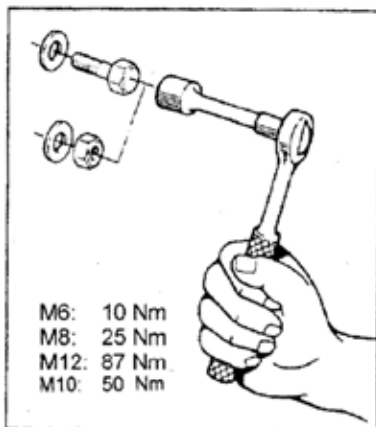

ITA

TUBI PROTEZIONE
SOTTOPORTA IN ACCIAIO INOX

FR

PROTECTIONS LATERALES
EN ACCIER INOX

SUZUKI SX4 S-CROSS

Part List
Lista della bulloneria
Liste des pièces

A  **P/280/D**
 x 2

B  **Ø 10**
 BIG
 GRANDI
 GRAND
 x 4

C  **Ø 10**
 x 4

D  **M 10**
 x 4

D  **P/264/F**
 x 2

1

2

3

4

5