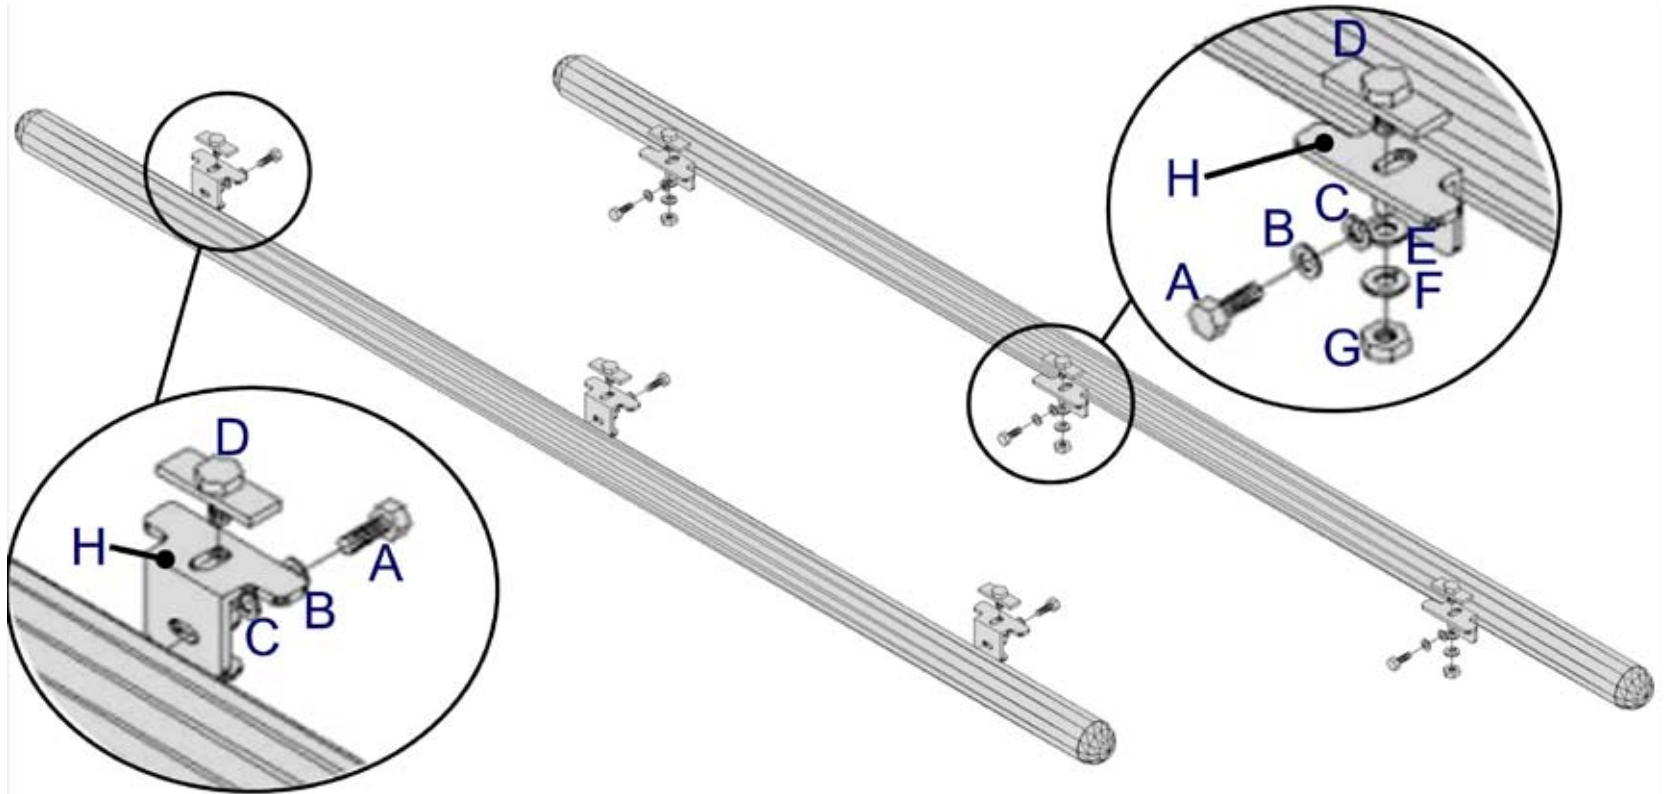

GB

STAINLESS STEEL
SIDE PROTECTIONS

ITA

TUBI PROTEZIONE
SOTTOPORTA IN ACCIAIO INOX

FR

PROTECTIONS LATERALES
EN ACCIER INOX

PEUGEOT EXPERT, FIAT SCUDO, CITROEN JUMPY, TOYOTA PROACE LONG WHEEL BASE

Part List Lista della bulloneria Liste des pièces	
A	TE 8X20 x 6
B	Ø 8 x 6
C	Ø 8 x 6
D	TPS/326/B x 6
E	Ø 10 x 6
F	Ø 10 x 6
G	M 10 x 6
H	TPS/326/A x 6