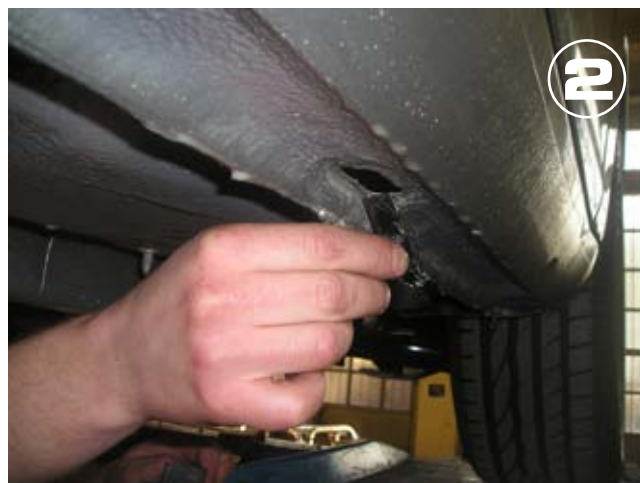

GB

STAINLESS STEEL
SIDE PROTECTIONS

ITA

TUBI PROTEZIONE
SOTTOPORTA IN ACCIAIO INOX

FR

PROTECTIONS LATERALES
EN ACCIER INOX

PEUGEOT EXPERT, FIAT SCUDO, CITROEN JUMPY, TOYOTA PROACE LONG WHEEL BASE

Part List Lista della bulloneria Liste des pièces	
A	TE 8X20 x 6
B	Ø 8 x 6
C	Ø 8 x 6
D	TPS/326/B x 6
E	Ø 10 x 6
F	Ø 10 x 6
G	M 10 x 6
H	TPS/326/A x 6