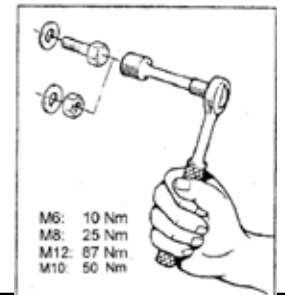

GB

STAINLESS STEEL
SIDE PROTECTIONS

ITA

TUBI PROTEZIONE
SOTTOPORTA IN ACCIAIO INOX

FR

PROTECTIONS LATERALES
EN ACCIER INOX

PEUGEOT EXPERT, FIAT SCUDO, CITROEN JUMPY, TOYOTA PROACE LONG WHEEL BASE

Part List Lista della bulloneria Liste des pièces	
A	TE 8X20 x 6
B	Ø 8 x 6
C	Ø 8 x 6
D	TPS/326/B x 6
E	Ø 10 x 6
F	Ø 10 x 6
G	M 10 x 6
H	TPS/326/A x 6