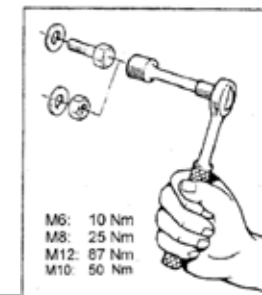

Référence Article

TPS/360/SWB

GB

STAINLESS STEEL
SIDE PROTECTIONS

ITA

TUBI PROTEZIONE
SOTTOPORTA IN ACCIAIO INOX

FR

PROTECTIONS LATERALES
EN ACCIER INOX

PEUGEOT EXPERT, FIAT SCUDO, CITROEN JUMPY, TOYOTA PROACE LONG WHEEL BASE

Part List Lista della bulloneria Liste des pièces	
A	TE 8X20 x 6
B	Ø 8 x 6
C	Ø 8 x 6
D	TPS/326/B x 6
E	Ø 10 x 6
F	Ø 10 x 6
G	M 10 x 6
H	TPS/326/A x 6