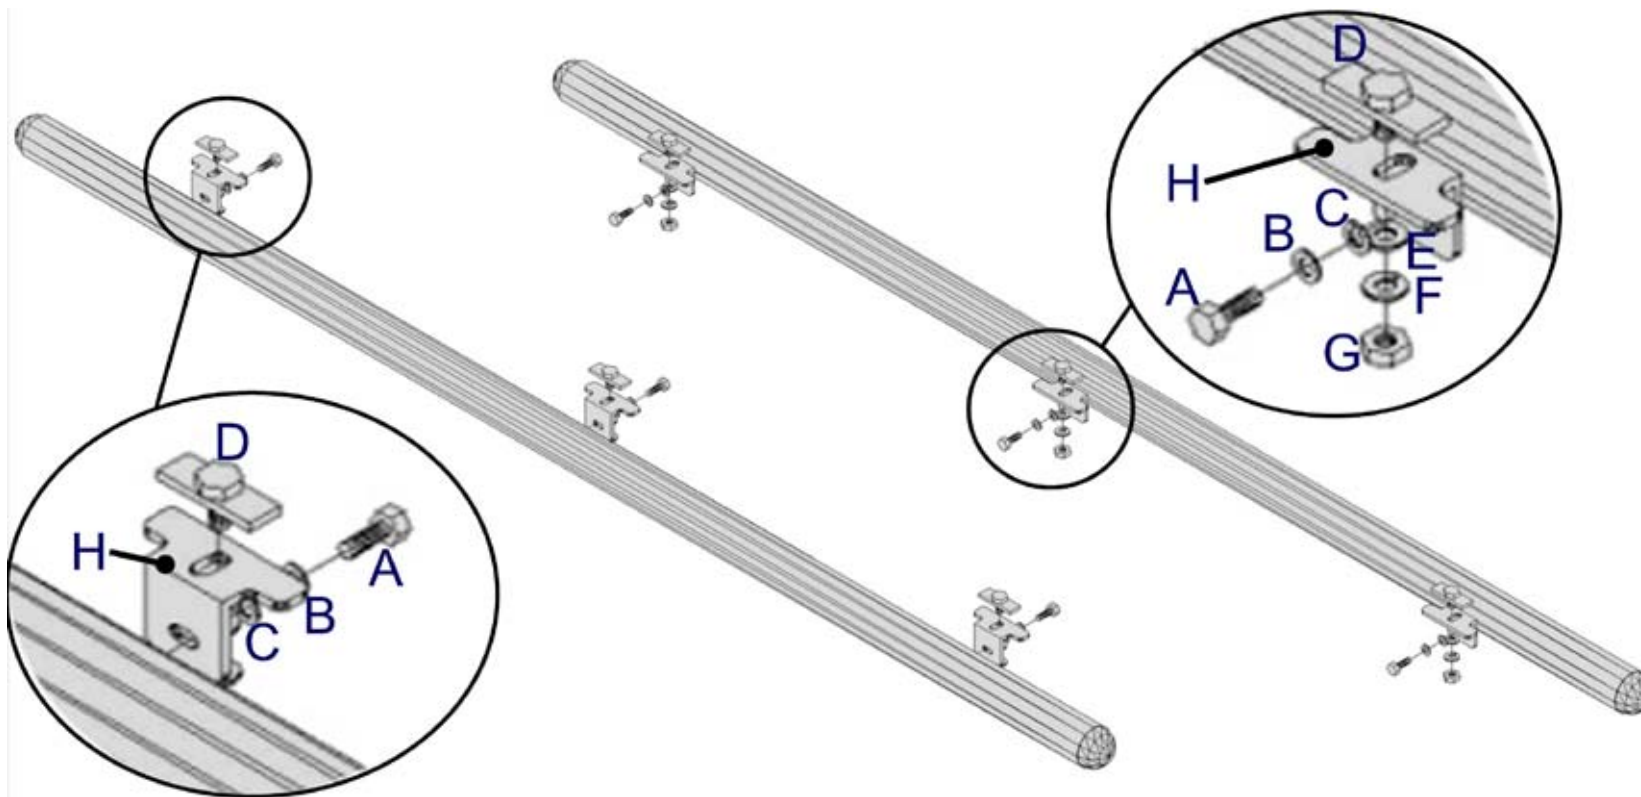

Référence Article

TPS/360/SWB

GB

STAINLESS STEEL
SIDE PROTECTIONS

ITA

TUBI PROTEZIONE
SOTTOPORTA IN ACCIAIO INOX

FR

PROTECTIONS LATERALES
EN ACCIER INOX

PEUGEOT EXPERT, FIAT SCUDO, CITROEN JUMPY, TOYOTA PROACE LONG WHEEL BASE

Part List Lista della bulloneria Liste des pièces	
A	TE 8X20 x 6
B	Ø 8 x 6
C	Ø 8 x 6
D	TPS/326/B x 6
E	Ø 10 x 6
F	Ø 10 x 6
G	M 10 x 6
H	TPS/326/A x 6