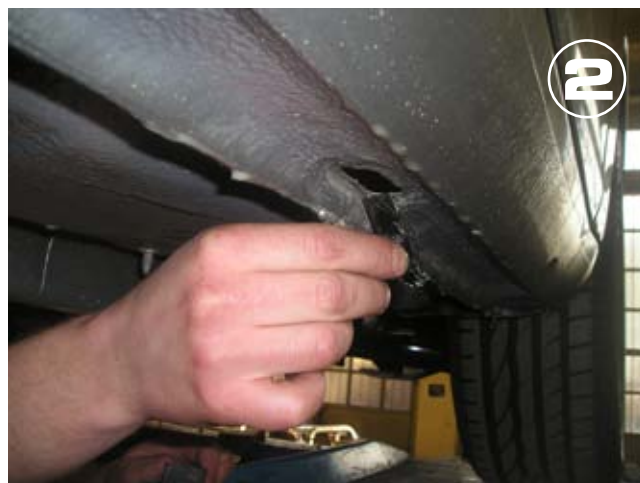

Date Data Date	Item Code Cod.Articolo Réf. Article	Vehicle model Modello Veicolo Modèle de Voiture
08/07/13	TPS/326/SWB TPS/327/SWB TPS/354/SWB TPS/360/SWB	PEUGEOT EXPERT,FIAT SCUDO , CITROEN JUMPY,TOYOTA PROACE

Document checked and approved by
Documento controllato ed approvato da
Document contrôlé et approuvé par

**Botta
Pietro**