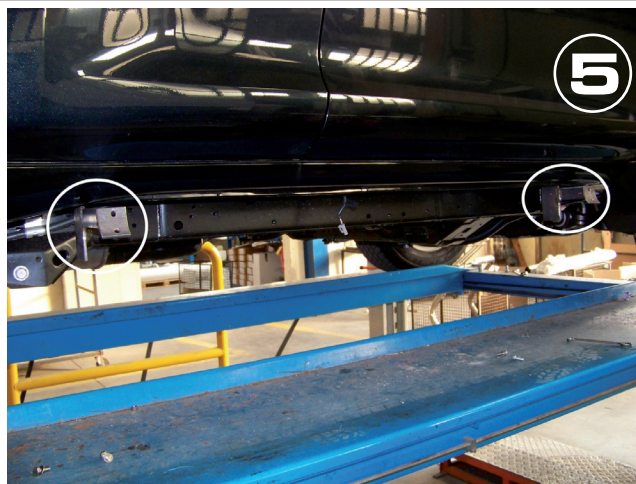

Date Data Date	Item Code Cod.Articolo Réf. Article	Vehicle model Modello Veicolo Modèle de Voiture
01/12/09	GP/255/IX GPO/255/IX DSP/255/IX	TOYOTA LAND CRUISER 150 '09

Document checked and approved by
Documento controllato ed approvato da
Document contrôlé et approuvé par

**Botta
Pietro**

MISUTONIDA
*italian style
accessories* **4x4**