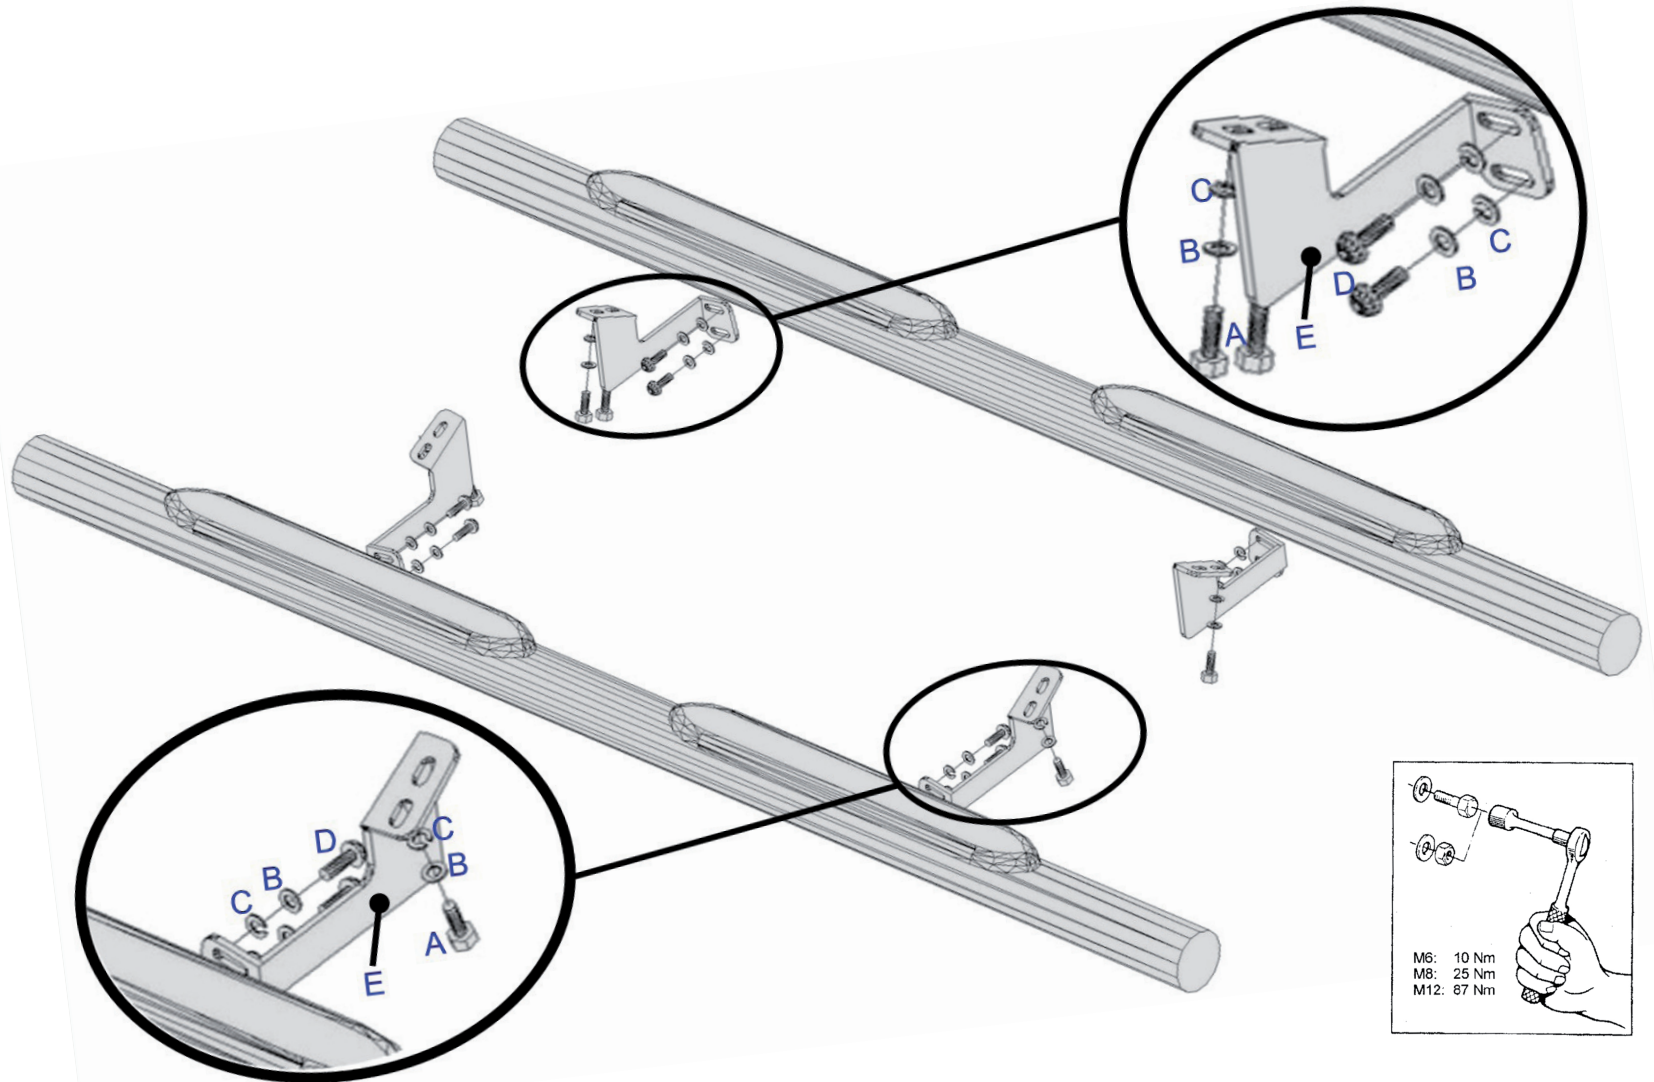

TOYOTA LAND CRUISER 150 '09

Part List	
Lista della bulloneria	
Liste des pièces	
A	TE 8X30  x 6
B	Ø 8  x 14
C	Ø 8  x 14
D	TBCEI 8X20 x 8
E	GP/255/A  x 4

MISUTONIDA
 **italian style accessories 4x4**

GB**FITTING
INSTRUCTIONS**

1. Look for the holes shown in picture 1 for the front part and in picture 2 for the rear part.
2. Fit the E brackets in the holes shown in picture 1 and 2 using A,B,C,D.
3. Fit the brackets welded to the accessory on the E brackets as shown in pictures 6 and 7 using A,B,C,D.
4. Tighten all the set of bolts.

**ITA****ISTRUZIONI DI
MONTAGGIO**

1. Individuare i fori indicati in foto 1 nella parte anteriore e foto 2 nella parte posteriore.
2. Montare le staffe E nei fori indicati in foto 1 e 2 utilizzando A,B,C foto 3,4 e 5.
3. Fissare le staffe saldate all'accessorio sulle staffe E come indicato in foto 6 e 7 utilizzando A,B,C,D.
4. Serrare tutta la bulloneria

**FR****INSTRUCTIONS DE
MONTAGE**

1. *Trouver les trous indiqués dans la photo 1 pour la côté antérieure et dans la photo 2 pour la côté posterieure.*
2. *Monter les pattes de fixation E dans les trous indiqués dans les photos 1 et 2 en utilisant A,B,C (photos 3,4 et 5).*
3. *Monter les pattes de fixation soudées à l'accessoire sûr E en utilisant A,B,C,D comme indiqué dans les photos 6 et 7.*
4. *Serrer toute la boulonnerie.*