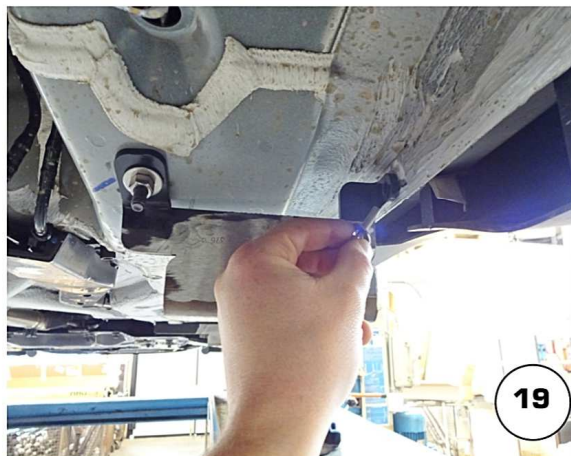

Date Data Date	Item Code Cod. Articolo Réf. Article	Vehicle model Modello Veicolo Modèle de Voiture
09/04/2018	GPO/434/IX DSP/434/IX	JEEP COMPASS 2017

Document checked and approved by
Documento controllato ed approvato da
Document contrôlé et approuvé par

BOTTA PIETRO