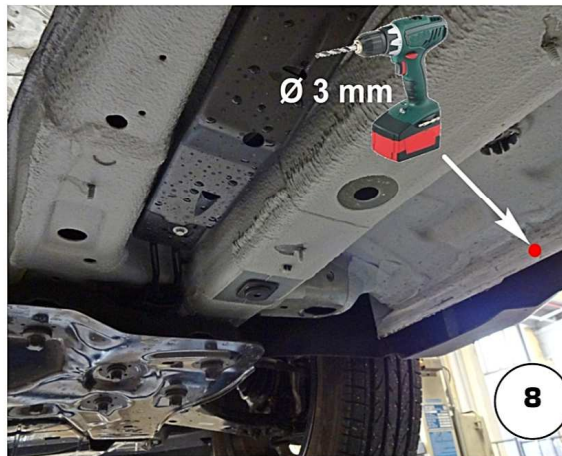

7

8

9

10

11

12

Date Data Date	Item Code Cod. Articolo Réf. Article	Vehicle model Modello Veicolo Modèle de Voiture
09/04/2018	GPO/434/IX DSP/434/IX	JEEP COMPASS 2017

Document checked and approved by
Documento controllato ed approvato da
Document contrôlé et approuvé par

BOTTA PIETRO