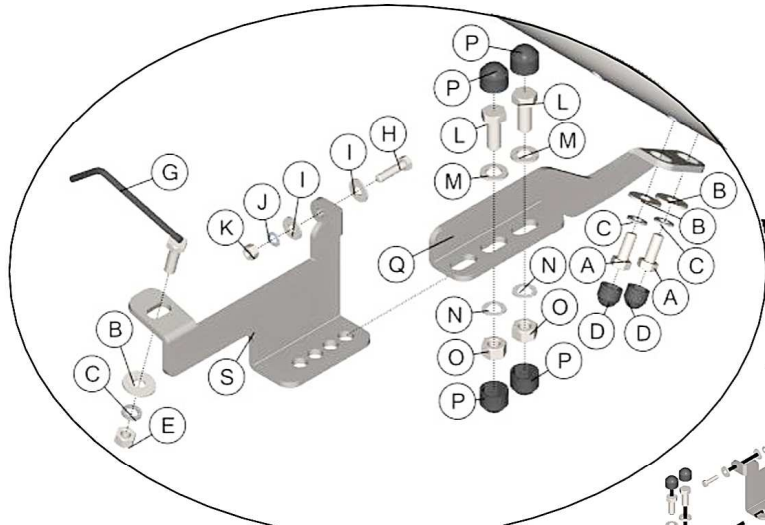

JEEP COMPASS 2017

Part List		Lista della bulloneria		Liste des pièces					
A	 TE M8X20 X 8	B	 Ø 8 Big Grandi Grand X 12	C	 Ø 8 X 12	D	 M 8 X 8	E	 M 8 X 4
F	 P/264/E X 2	G	 P/376/D X 2	H	 TE M6X25 X 4	I	 Ø 6 Big Grandi Grand X 8	J	 Ø 6 X 4
K	 M 6 X 4	L	 TE M10X25 X 8	M	 Ø 10 X 8	N	 Ø 10 X 8	 <p>M6: 10 Nm M8: 20 Nm M10: 50 Nm M12: 100 Nm</p>	
O	 M 10 X 8	P	 M 10 X 16	Q	 GPO/434/A X 4	R	 P/434/B X 2		
S	 P/434/C X 2								

JEEP COMPASS 2017

Driving direction
 Direzione di marcia
 Direction de voyage

Lubricate the set of bolts
 supplied before tightening
 them

Si consiglia di lubrificare
 la bulloneria in dotazione
 prima del serraggio