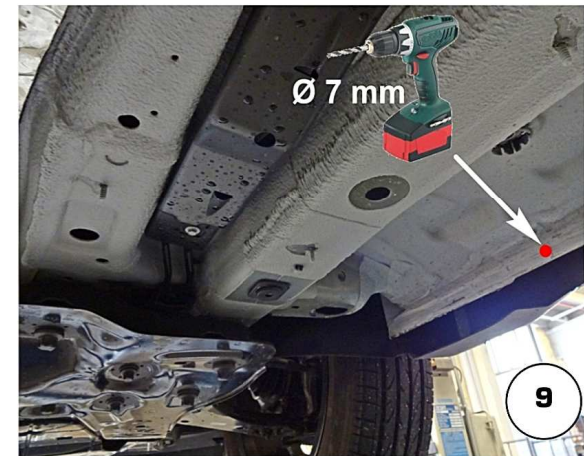

7

8

9

10

11

12

Date Data Date	Item Code Cod. Articolo Réf. Article	Vehicle model Modello Veicolo Modèle de Voiture
09/04/2018	GPO/434/IX DSP/434/IX	JEEP COMPASS 2017

Document checked and approved by
Documento controllato ed approvato da
Document contrôlé et approuvé par

BOTTA PIETRO