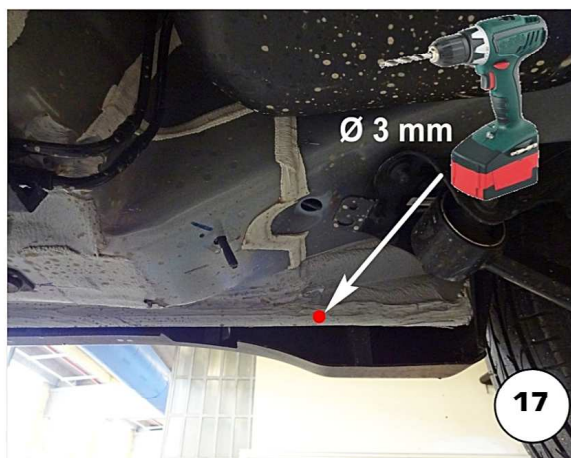

Date Data Date	Item Code Cod. Articolo Réf. Article	Vehicle model Modello Veicolo Modèle de Voiture
09/04/2018	GPO/434/IX DSP/434/IX	JEEP COMPASS 2017

Document checked and approved by
Documento controllato ed approvato da
Document contrôlé et approuvé par

BOTTA PIETRO