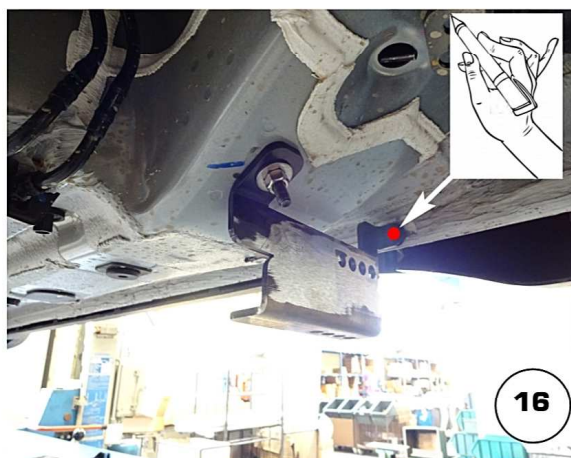

Date Data Date	Item Code Cod. Articolo Réf. Article	Vehicle model Modello Veicolo Modèle de Voiture
09/04/2018	GPO/434/IX DSP/434/IX	JEEP COMPASS 2017

Document checked and approved by
Documento controllato ed approvato da
Document contrôlé et approuvé par

BOTTA PIETRO