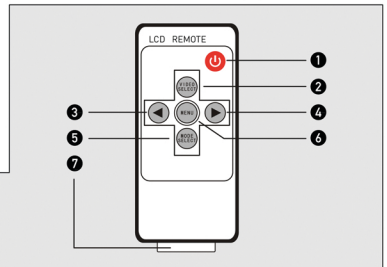

marina4x4

a c c e s s o i r e s

Notice de montage GT02

SCHÉMA CONNEXIONS

SCHÉMA CONNEXIONS

- 1 Menu
- 2 Descendre
- 3 Allumage ON/OFF
- 4 Monter
- 5 Commutation CAMERA/VIDEO V1/V2

- 1 Allumage ON/OFF
- 2 Commutation CAMERA/VIDEO V1/V2
- 3 Descendre
- 4 Monter
- 5 Mode
- 6 Menu
- 7 Protection