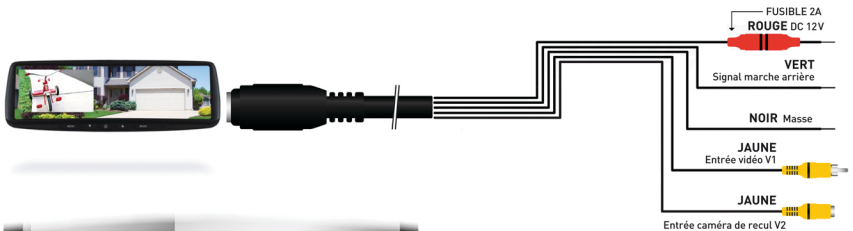

marina4x4

a c c e s s o i r e s

Notice de montage GT02

SCHÉMA CONNEXIONS

SCHÉMA CONNEXIONS

- 1 Menu
- 2 Descendre
- 3 Allumage ON/OFF
- 4 Monter
- 5 Commutation CAMERA/VIDEO V1/V2

- 1 Allumage ON/OFF
- 2 Commutation CAMERA/VIDEO V1/V2
- 3 Descendre
- 4 Monter
- 5 Mode
- 6 Menu
- 7 Protection