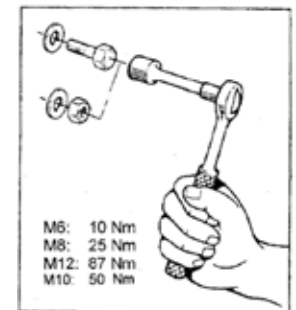

STAINLESS STEEL
SLASH FRONT PROTECTION

ITA

PROTEZIONE ANTERIORE
SLASH IN ACCIAIO INOX

FR

PROTECTION ANTERIEURE
SLASH EN ACCIER INOX

ISUZU D-MAX 2012

 **MISUTONIDA**
italian style accessories **4x4**

Date Data Date	Item Code Cod.Articolo Réf. Article	Vehicle model Modello Veicolo Modèle de Voiture
15/06/12	SLF/314/IX	ISUZU D-MAX 2012