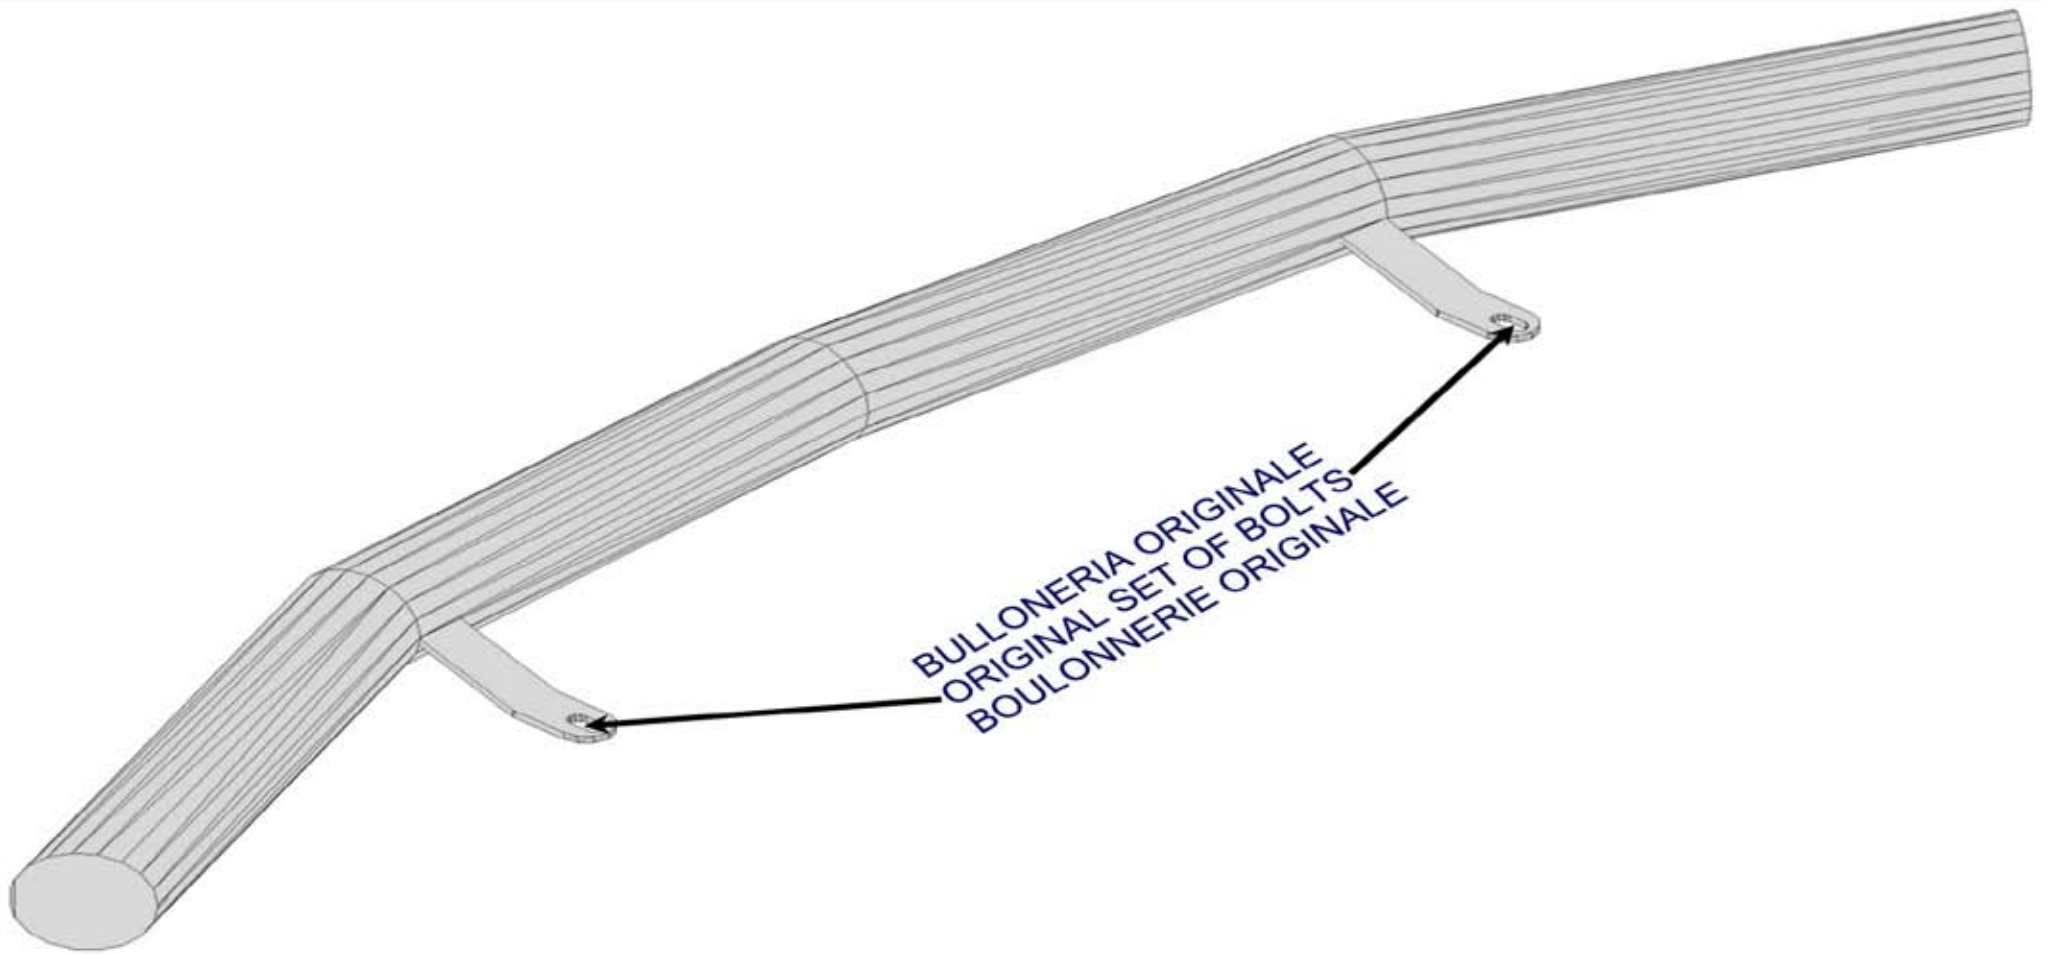

STAINLESS STEEL
SLASH FRONT PROTECTION

ITA

PROTEZIONE ANTERIORE
SLASH IN ACCIAIO INOX

FR

PROTECTION ANTERIEURE
SLASH EN ACCIER INOX

ISUZU D-MAX 2012

 **MISUTONIDA**
italian style accessories **4x4**

Date Data Date	Item Code Cod.Articolo Réf. Article	Vehicle model Modello Veicolo Modèle de Voiture
15/06/12	SLF/314/IX	ISUZU D-MAX 2012