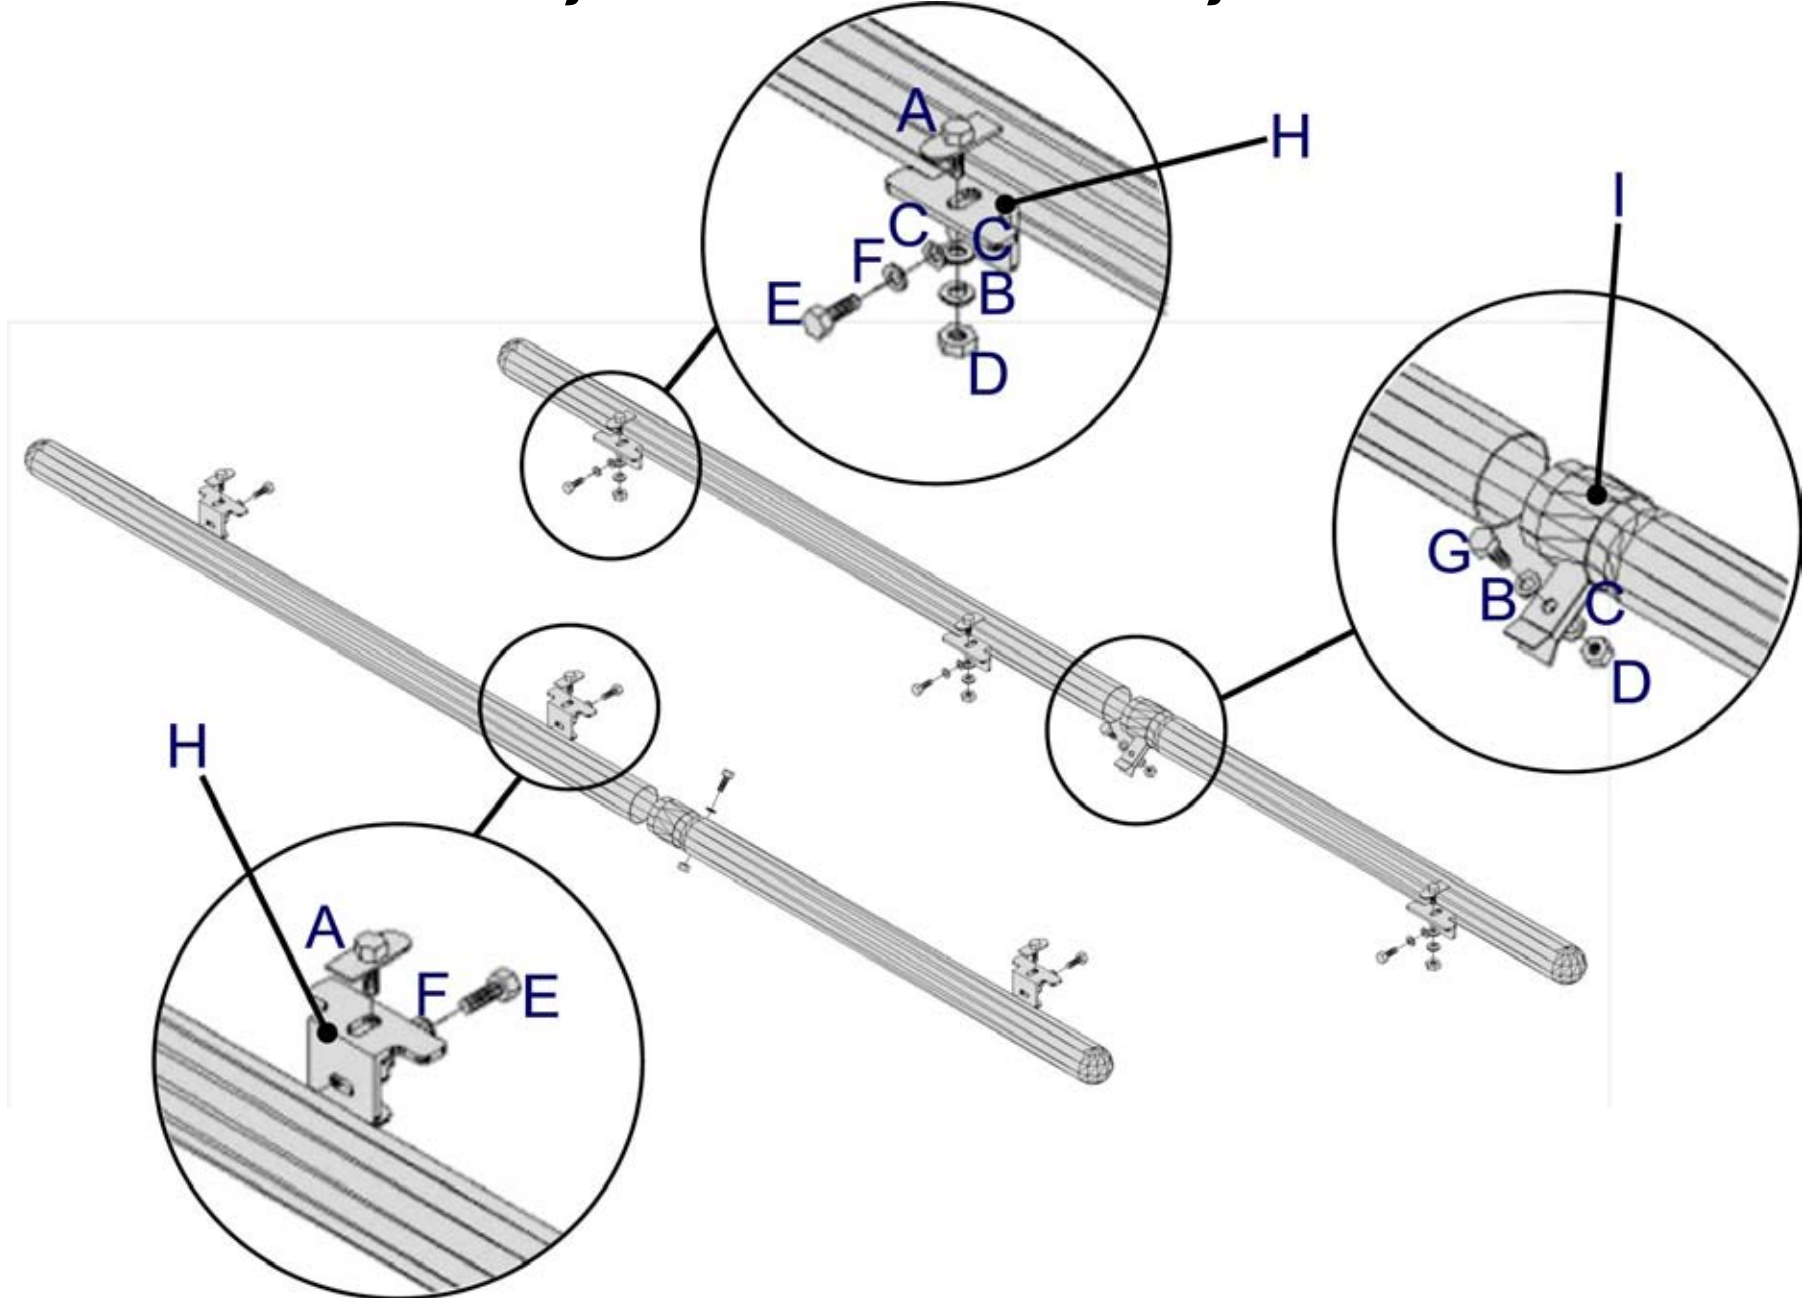

STAINLESS STEEL  
SIDE PROTECTIONS

**ITA**

TUBI PROTEZIONE  
SOTTOPORTA IN ACCIAIO INOX

**FR**

PROTECTIONS LATERALES  
EN ACCIER INOX

***TOYOTA PROACE, CITROEN JUMPY, PEUGEOT EXPERT***

Date Data Date	Item Code Cod.Articolo Réf. Article	Vehicle model Modello Veicolo Modèle de Voiture
07/10/16	TPS/411/MWB TPS/414/MWB TPS/415/MWB	TOYOTA PROACE, CITROEN JUMPY, PEUGEOT EXPERT