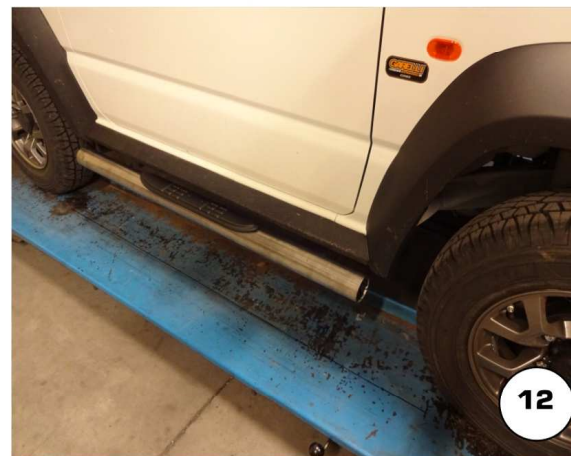

Date Data Date	Item Code Cod. Articolo Réf. Article	Vehicle model Modello Veicolo Modèle de Voiture
23/01/2019	GP/450/PL	SUZUKI JIMNY 2018

Document checked and approved by
Documento controllato ed approvato da
Document contrôlé et approuvé par

BOTTA PIETRO