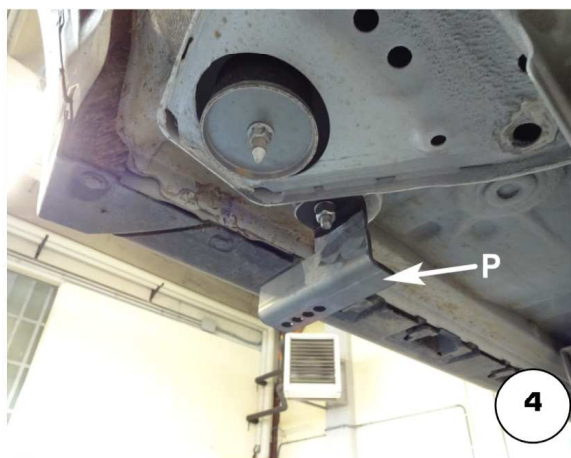

Date Data Date	Item Code Cod. Articolo Réf. Article	Vehicle model Modello Veicolo Modèle de Voiture
23/01/2019	GP/450/PL	SUZUKI JIMNY 2018

Document checked and approved by
Documento controllato ed approvato da
Document contrôlé et approuvé par

BOTTA PIETRO